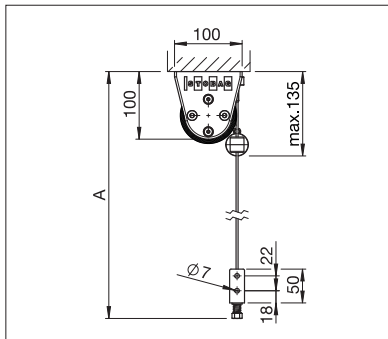

Support mural, tendeur compris

S4110

 min. 1' 4"
 max. 16' 5"

 min. 1' 4"
 max. 13' 1" *

* avec guidage par câble/tige jusqu'à max. 9' 10" de hauteur

Indication des mesures techniques en millimètres (1 mm = 0.03937")