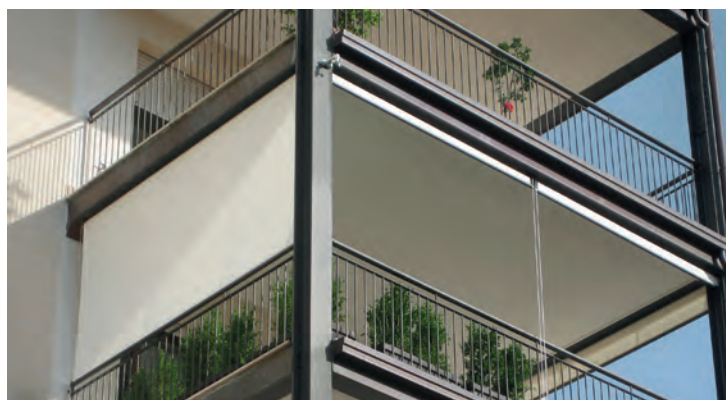

# VERTICAL

FENETRE & FAÇADE

**IDEAL POUR LES NICHES – STORE VERTICAL  
A CONSTRUCTION OUVERTE**

# VERTICAL S4110

Sans caisson

- Système discret pour façades vitrées ou terrasses couvertes
- Possibilité de montage mural, sous dalle ou en l'embrasure
- Plusieurs systèmes de guidage: câble, tige ou profilé aluminium
- Commande manuelle possible à travers le mur à l'aide d'une plaque articulée avec treuil
- Possibilité d'accouplement de 3 installations max.

Support mural, tendeur compris