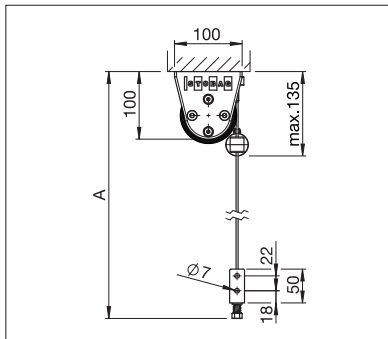

## S4110

 min. 1' 4"  
 max. 16' 5"

 min. 1' 4"  
 max. 13' 1" \*

\* avec guidage par câble/tige jusqu'à max. 9' 10" de hauteur

Indication des mesures techniques en millimètres (1 mm = 0.03937")

S4110 Montage sous dalle avec guidage par câble