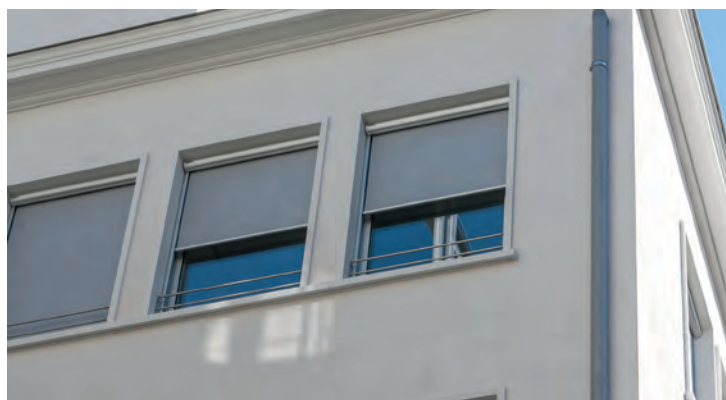

UNIVERSAL

FENETRE & FAÇADE

**STORE VERTICAL COMPACT AVEC CAISSON
DE PROTECTION ARRONDI**

UNIVERSAL US3910

Câbles

Tiges

Rails de guidage

- Système de caisson compact avec caisson de protection arrondi
- Possibilité de montage mural, sous dalle ou en l'embrasure
- Plusieurs systèmes de guidage: câble, tige ou profilé aluminium
- Système discret pour façades vitrées ou terrasses couvertes
- Commande manuelle possible à travers le mur à l'aide d'une plaque articulée avec treuil
- Possibilité d'accouplement de 3 installations max.