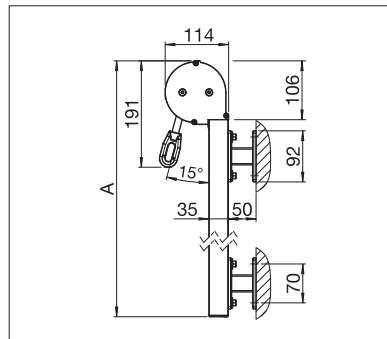

US3910

min. 1' 4"
max. 14' 9"

min. 1' 4"
max. 13' 1"*

* Guidage par câble- /Tiges
jusqu'à max. 9' 10" hauteur

Indication des mesures techniques en millimètres (1 mm = 0.03937")

US3910 Montage sous dalle

US3910 Montage mural apparent