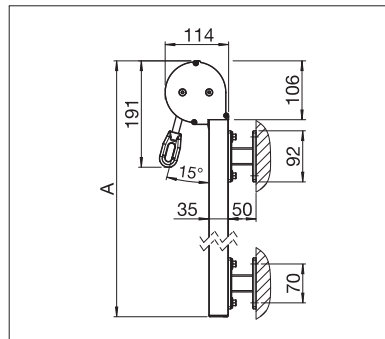

US3910

min. 1' 4"
max. 14' 9"

min. 1' 4"
max. 13' 1"*

* Guidage par câble- /Tiges
jusqu'à max. 9' 10" hauteur

Indication des mesures techniques en millimètres (1 mm = 0.03937")

US3910 Montage sous dalle

US3910 Montage mural apparent