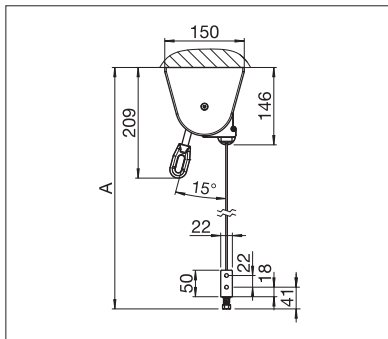

US3910

min. 1' 4"
max. 14' 9"

min. 1' 4"
max. 13' 1"*

* Guidage par câble- /Tiges
jusqu'à max. 9' 10" hauteur

Indication des mesures techniques en millimètres (1 mm = 0.03937")

US3910 Montage sous dalle

US3910 Montage mural apparent