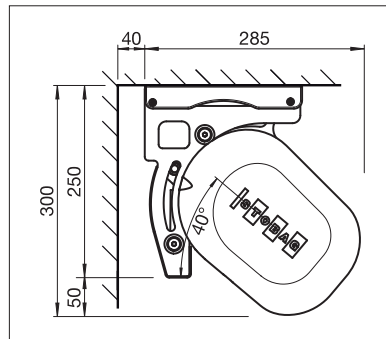

BALCON & TERRASSE
**STORE À CAISSON POUR PLUS DE
753 PI² D'OMBRE**

RESOBOX BX8000

Raccord de caissons breveté

Volant-Plus

Cache tube d'enroulement

- Store à caisson pour grandes terrasses jusqu'à 59' 1" de largeur totale et 13' 1" d'avancée
- Le système de raccord de caissons modulaire breveté assure une stabilité maximale
- Positionnement flexible des consoles
- Inclinaison du store réglable de 0° à 40°
- Bras articulés élégants et très robustes
- Profilé de recouvrement en option pour dissimuler le tube d'enroulement
- Volant-Plus optionnel: toile acrylique jusqu'à max. 3' 11" et Soltis 86 / Soltis 92 jusqu'à max. 5' 7" de hauteur. Enroulement amélioré grâce au système Floating (tube d'enroulement flottant)

min. 6' 7"
max. 59' 1"*

min. 4' 11"
max. 13' 1"

* avec Volant-Plus jusqu'à max. 45' 11" de large; plus de 23', en deux parties

La classe de résistance au vent peut varier en fonction du modèle et des dimensions.

Indication des mesures techniques en millimètres (1 mm = 0.03937")

Montage en façade

Montage sous dalle

COLORS

Découvrez les nombreuses possibilités dans le choix des coloris de châssis.

FABRICS

Faites votre choix dans une offre variée de tissus et de coloris.