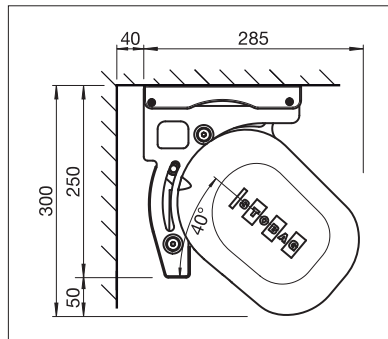

BALCON & TERRASSE
**STORE À CAISSON POUR PLUS DE
753 PI² D'OMBRE**

RESOBOX BX8000

Raccord de caissons breveté

Volant-Plus

Cache tube d'enroulement

- Store à caisson pour grandes terrasses jusqu'à 59' 1" de largeur totale et 13' 1" d'avancée
- Le système de raccord de caissons modulaire breveté assure une stabilité maximale
- Positionnement flexible des consoles
- Inclinaison du store réglable de 0° à 40°
- Bras articulés élégants et très robustes
- Profilé de recouvrement en option pour dissimuler le tube d'enroulement
- Volant-Plus optionnel: toile acrylique jusqu'à max. 3' 11" et Soltis 86 / Soltis 92 jusqu'à max. 5' 7" de hauteur. Enroulement amélioré grâce au système Floating (tube d'enroulement flottant)

min. 6' 7"
max. 59' 1"*

min. 4' 11"
max. 13' 1"

* avec Volant-Plus jusqu'à max. 45' 11" de large; plus de 23', en deux parties

La classe de résistance au vent peut varier en fonction du modèle et des dimensions.

Indication des mesures techniques en millimètres (1 mm = 0.03937")

Montage en façade

Montage sous dalle

COLORS

Découvrez les nombreuses possibilités dans le choix des coloris de châssis.

FABRICS

Faites votre choix dans une offre variée de tissus et de coloris.