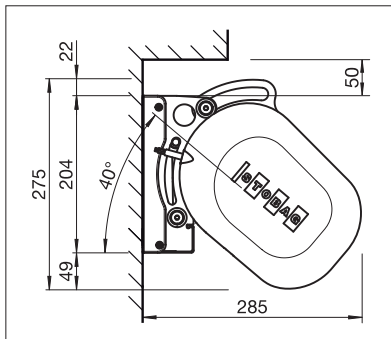

BALCON & TERRASSE
**STORE À CAISSON POUR PLUS DE
753 PI² D'OMBRE**

RESOBOX BX8000

Raccord de caissons breveté

Volant-Plus

Cache tube d'enroulement

- Store à caisson pour grandes terrasses jusqu'à 59' 1" de largeur totale et 13' 1" d'avancée
- Le système de raccord de caissons modulaire breveté assure une stabilité maximale
- Positionnement flexible des consoles
- Inclinaison du store réglable de 0° à 40°
- Bras articulés élégants et très robustes
- Profilé de recouvrement en option pour dissimuler le tube d'enroulement
- Volant-Plus optionnel: toile acrylique jusqu'à max. 3' 11" et Soltis 86 / Soltis 92 jusqu'à max. 5' 7" de hauteur. Enroulement amélioré grâce au système Floating (tube d'enroulement flottant)

min. 6' 7"
max. 59' 1"*

min. 4' 11"
max. 13' 1"

* avec Volant-Plus jusqu'à max. 45' 11" de large; plus de 23', en deux parties

La classe de résistance au vent peut varier en fonction du modèle et des dimensions.

Indication des mesures techniques en millimètres (1 mm = 0.03937")

Montage en façade

Montage sous dalle

COLORS

Découvrez les nombreuses possibilités dans le choix des coloris de châssis.

FABRICS

Faites votre choix dans une offre variée de tissus et de coloris.