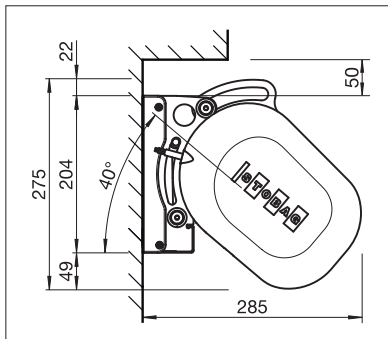

BALCON & TERRASSE
**STORE À CAISSON POUR PLUS DE
753 PI² D'OMBRE**

RESOBOX BX8000

Raccord de caissons breveté

Volant-Plus

Cache tube d'enroulement

- Store à caisson pour grandes terrasses jusqu'à 59' 1" de largeur totale et 13' 1" d'avancée
- Le système de raccord de caissons modulaire breveté assure une stabilité maximale
- Positionnement flexible des consoles
- Inclinaison du store réglable de 0° à 40°
- Bras articulés élégants et très robustes
- Profilé de recouvrement en option pour dissimuler le tube d'enroulement
- Volant-Plus optionnel: toile acrylique jusqu'à max. 3' 11" et Soltis 86 / Soltis 92 jusqu'à max. 5' 7" de hauteur. Enroulement amélioré grâce au système Floating (tube d'enroulement flottant)

min. 6' 7"
max. 59' 1"*

min. 4' 11"
max. 13' 1"

* avec Volant-Plus jusqu'à max. 45' 11" de large; plus de 23', en deux parties

La classe de résistance au vent peut varier en fonction du modèle et des dimensions.

Indication des mesures techniques en millimètres (1 mm = 0.03937")

Montage en façade

Montage sous dalle

COLORS

Découvrez les nombreuses possibilités dans le choix des coloris de châssis.

FABRICS

Faites votre choix dans une offre variée de tissus et de coloris.