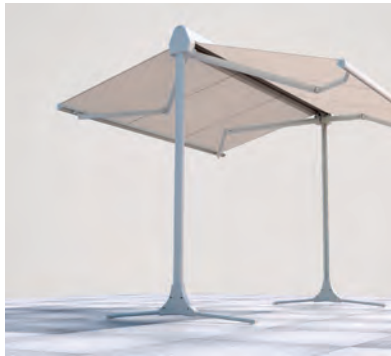

OMBRA MOBIL

PLANCHER & ESPACES EXTERIEURS

STORE DOUBLE AUTOPORTANT AVEC TOIT DE PROTECTION INTÉGRÉ

OMBRAMOBIL OS4000

Pieds transversaux

Douilles pour sol

Toit de protection intégré

- Store protégé par le toit de protection
- Possibilité d'ancrage des montants par des douilles intégrées au sol ou des pieds transversaux
- Barre de charge équipée d'une gouttière
- Montage simple et rapide
- Possibilité de fixation murale unilatérale au lieu d'un montant
- Combinable avec le plancher modulable en aluminium STOBAG (Concept I.S.L.A.)

OS4000

min. 10' 4"
max. 18' 3"

min. 9' 10"
max. 14' 9"

Hauteur des montants
max. 8' 6"

La classe de résistance au vent peut varier en fonction du modèle et des dimensions.

Indication des mesures techniques en millimètres (1 mm = 0.03937")

Vue latérale avec pied transversal

Vue latérale avec douille de sol

COLORS

Découvrez les nombreuses possibilités dans le choix des coloris de châssis.

FABRICS

Faites votre choix dans une offre variée de tissus et de coloris.