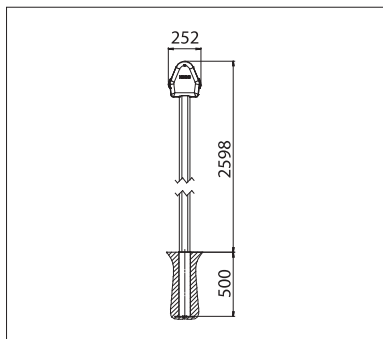

Vue latérale avec douille de sol

COLORS

Découvrez les nombreuses possibilités dans le choix des coloris de châssis.

FABRICS

Faites votre choix dans une offre variée de tissus et de coloris.

ELECTRICS

Confort accru grâce à l'automatisation, aux systèmes de commande.