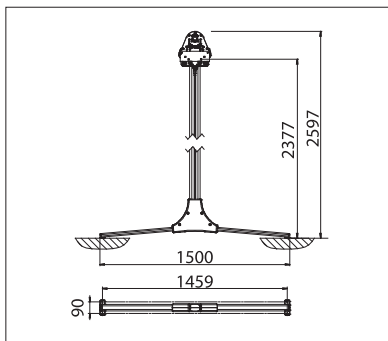

OS4000

min. 10' 4"
max. 18' 3"

min. 9' 10"
max. 14' 9"

Hauteur des montants
max. 8' 6"

La classe de résistance au vent peut varier en fonction du modèle et des dimensions.

Indication des mesures techniques en millimètres (1 mm = 0.03937")