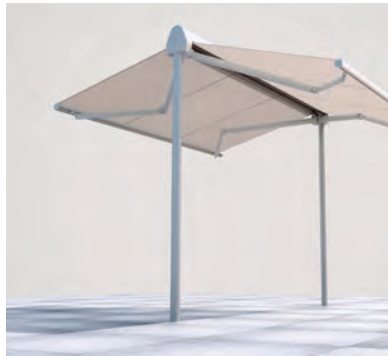

OMBRA MOBIL

PLANCHER & ESPACES EXTERIEURS

STORE DOUBLE AUTOPORTANT AVEC TOIT DE PROTECTION INTÉGRÉ

OMBRAMOBIL OS4000

Pieds transversaux

Douilles pour sol

Toit de protection intégré

- Store protégé par le toit de protection
- Possibilité d'ancrage des montants par des douilles intégrées au sol ou des pieds transversaux
- Barre de charge équipée d'une gouttière
- Montage simple et rapide
- Possibilité de fixation murale unilatérale au lieu d'un montant
- Combinable avec le plancher modulable en aluminium STOBAG (Concept I.S.L.A.)

OS4000

min. 10' 4"
max. 18' 3"

min. 9' 10"
max. 14' 9"

Hauteur des montants
max. 8' 6"

La classe de résistance au vent peut varier en fonction du modèle et des dimensions.

Indication des mesures techniques en millimètres (1 mm = 0.03937")

Vue latérale avec pied transversal

Vue latérale avec douille de sol

COLORS

Découvrez les nombreuses possibilités dans le choix des coloris de châssis.

FABRICS

Faites votre choix dans une offre variée de tissus et de coloris.