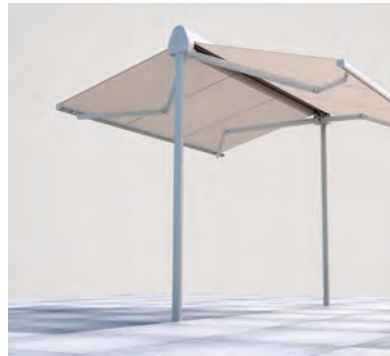

OMBRA MOBIL

PLANCHER & ESPACES EXTERIEURS

STORE DOUBLE AUTOPORTANT AVEC TOIT DE PROTECTION INTÉGRÉ

OMBRAMOBIL OS4000

Pieds transversaux

Douilles pour sol

Toit de protection intégré

- Store protégé par le toit de protection
- Possibilité d'ancrage des montants par des douilles intégrées au sol ou des pieds transversaux
- Barre de charge équipée d'une gouttière
- Montage simple et rapide
- Possibilité de fixation murale unilatérale au lieu d'un montant
- Combinable avec le plancher modulable en aluminium STOBAG (Concept I.S.L.A.)

OS4000

min. 10' 4"
max. 18' 3"

min. 9' 10"
max. 14' 9"

Hauteur des montants
max. 8' 6"

La classe de résistance au vent peut varier en fonction du modèle et des dimensions.

Indication des mesures techniques en millimètres (1 mm = 0.03937")

Vue latérale avec pied transversal

Vue latérale avec douille de sol

COLORS

Découvrez les nombreuses possibilités dans le choix des coloris de châssis.

FABRICS

Faites votre choix dans une offre variée de tissus et de coloris.