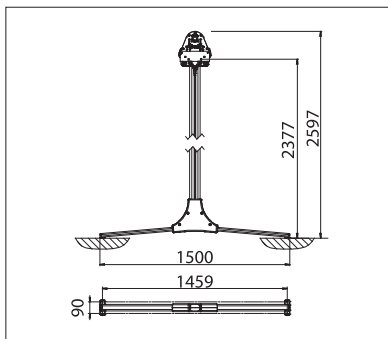

OS4000

min. 10' 4"
max. 18' 3"

min. 9' 10"
max. 14' 9"

Hauteur des montants
max. 8' 6"

La classe de résistance au vent peut varier en fonction du modèle et des dimensions.

Indication des mesures techniques en millimètres (1 mm = 0.03937")