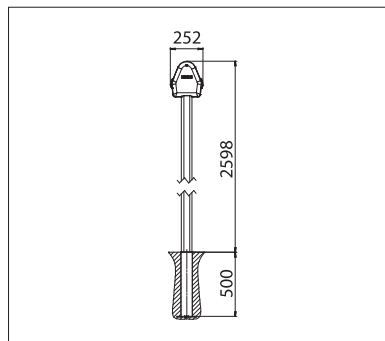

Vue latérale avec douille de sol

COLORS

Découvrez les nombreuses possibilités dans le choix des coloris de châssis.

FABRICS

Faites votre choix dans une offre variée de tissus et de coloris.

ELECTRICS

Confort accru grâce à l'automatisation, aux systèmes de commande.