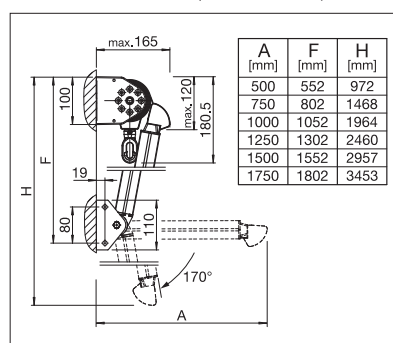

FENETRE & FAÇADE

**STORE À PROJECTION AVEC ANGLE DE CHUTE
AU CHOIX ENTRE 0° ET 170°**

METRO S3110

Sans caisson

- Store élégant pour montage en façade et sous dalle
- Bras latéraux pour montage en embrasure et en façade
- Possibilité de déplacement latéral des bras à projection
- Protection solaire variable sans sentiment d'isolement
- Création d'une atmosphère agréablement chaude par la combinaison de la lumière solaire et du coloris de toile

S3110

 min. 1' 8"
 max. 14' 9"

 min. 1' 8"
 max. 5' 9"

Indication des mesures techniques en millimètres (1 mm = 0.03937")

S3110 Montage en façade

ENREGISTREMENT
NÉCESSAIRE

COLOURS

Découvrez les nombreuses possibilités dans le choix des coloris de châssis.