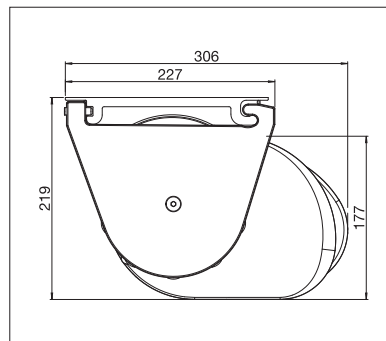

Montage sous dalle

COLORS

Découvrez les nombreuses possibilités dans le choix des coloris de châssis.

FABRICS

Faites votre choix dans une offre variée de tissus et de coloris.

ELECTRICS

Confort accru grâce à l'automatisation, aux systèmes de commande.