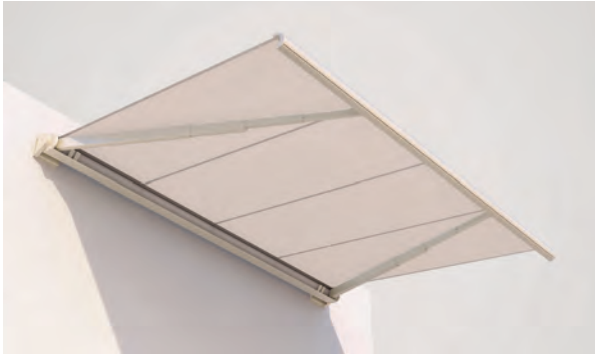

MESABOX

BALCON & TERRASSE
**STORE À CAISSON UNIQUE AVEC BRAS
TÉLESCOPIQUES**

MESABOX S9170

Montage en façade

Bras télescopiques

- Store à caisson unique avec bras télescopiques
- Tension élevée et continue de la toile grâce à la technique de bras télescopique
- Système de montage simple et éprouvé à suspendre
- Structure autoportante
- Possibilité de montage sur le mur ou sous dalle
- Inclinaison du store réglable de 0° à 90° selon le type de montage
- Profil de recouvrement de console en option

Montage en façade

Montage sous dalle

COLORS

Découvrez les nombreuses possibilités dans le choix des coloris de châssis.

FABRICS

Faites votre choix dans une offre variée de tissus et de coloris.

ELECTRICS

Confort accru grâce à l'automatisation, aux systèmes de commande.