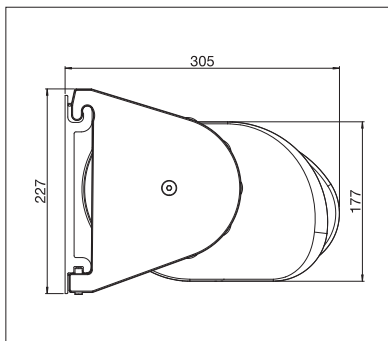

MESABOX

BALCON & TERRASSE
**STORE À CAISSON UNIQUE AVEC BRAS
TÉLESCOPIQUES**

MESABOX S9170

Montage en façade

Bras télescopiques

- Store à caisson unique avec bras télescopiques
- Tension élevée et continue de la toile grâce à la technique de bras télescopique
- Système de montage simple et éprouvé à suspendre
- Structure autoportante
- Possibilité de montage sur le mur ou sous dalle
- Inclinaison du store réglable de 0° à 90° selon le type de montage
- Profil de recouvrement de console en option

min. 11' 6"
max. 23' 0"

min. 8' 2"
max. 13' 1"

* sur demande

La classe de résistance au vent peut varier en fonction du modèle et des dimensions.

Indication des mesures techniques en millimètres (1 mm = 0.03937")