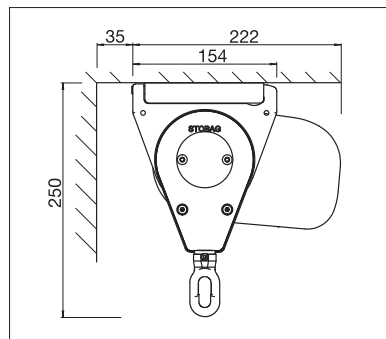

CASABOX

BALCON & TERRASSE
STORE À CAISSON AU DESIGN ÉLÉGANT

CASABOX BX2000

Design carré

Design arrondi

- Le caisson fermé protège contre les intempéries
- Plusieurs possibilités de montage au mur, sous dalle ou sur chevrons
- Système de montage simple et éprouvé à suspendre
- Inclinaison du store réglable jusqu'à 90° selon le type de montage
- Barre de charge carrée ou arrondie au choix
- Profil de recouvrement de console en option
- Le profil de raccordement mural optionnel empêche l'infiltration de la pluie entre la façade et le store

min. 6' 2"
max. 18' 1"*

min. 5' 3"
max. 9' 10"*

* max. 16' 5" de large × 9' 10" d'avancée
* max. 18' 1" de large × 8' 2" d'avancée

La classe de résistance au vent peut varier en fonction du modèle et des dimensions.

Indication des mesures techniques en millimètres (1 mm = 0.03937")

Montage en façade, Design carré

Montage sous dalle, Design arrondi

COLORS

Découvrez les nombreuses possibilités dans le choix des coloris de châssis.