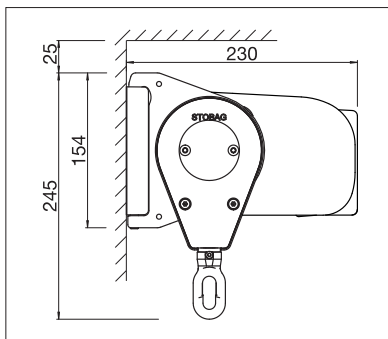

CASABOX

BALCON & TERRASSE
STORE À CAISSON AU DESIGN ÉLÉGANT

CASABOX BX2000

Design carré

Design arrondi

- Le caisson fermé protège contre les intempéries
- Plusieurs possibilités de montage au mur, sous dalle ou sur chevrons
- Système de montage simple et éprouvé à suspendre
- Inclinaison du store réglable jusqu'à 90° selon le type de montage
- Barre de charge carrée ou arrondie au choix
- Profil de recouvrement de console en option
- Le profil de raccordement mural optionnel empêche l'infiltration de la pluie entre la façade et le store

min. 6' 2"
max. 18' 1"*

min. 5' 3"
max. 9' 10"*

* max. 16' 5" de large × 9' 10" d'avancée
* max. 18' 1" de large × 8' 2" d'avancée

La classe de résistance au vent peut varier en fonction du modèle et des dimensions.

Indication des mesures techniques en millimètres (1 mm = 0.03937")

Montage en façade, Design carré

Montage sous dalle, Design arrondi

COLORS

Découvrez les nombreuses possibilités dans le choix des coloris de châssis.