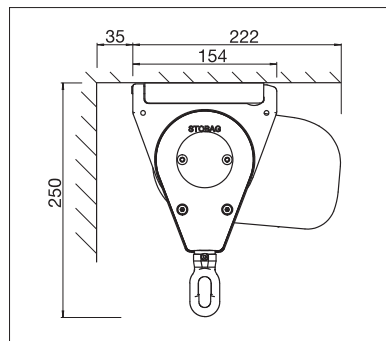

# CASABOX BX2000

Design carré

Design arrondi

- Le caisson fermé protège contre les intempéries
- Plusieurs possibilités de montage au mur, sous dalle ou sur chevrons
- Système de montage simple et éprouvé à suspendre
- Inclinaison du store réglable jusqu'à 90° selon le type de montage
- Barre de charge carrée ou arrondie au choix
- Profil de recouvrement de console en option
- Le profil de raccordement mural optionnel empêche l'infiltration de la pluie entre la façade et le store

min. 6' 2"  
max. 18' 1"\*

min. 5' 3"  
max. 9' 10"\*

\* max. 16' 5" de large × 9' 10" d'avancée  
\* max. 18' 1" de large × 8' 2" d'avancée

La classe de résistance au vent peut varier en fonction du modèle et des dimensions.

Indication des mesures techniques en millimètres (1 mm = 0.03937")

Montage en façade, Design carré

Montage sous dalle, Design arrondi