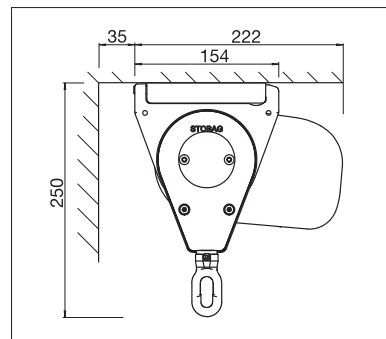

CASABOX

BALCON & TERRASSE
STORE À CAISSON AU DESIGN ÉLÉGANT

CASABOX BX2000

Design carré

Design arrondi

- Le caisson fermé protège contre les intempéries
- Plusieurs possibilités de montage au mur, sous dalle ou sur chevrons
- Système de montage simple et éprouvé à suspendre
- Inclinaison du store réglable jusqu'à 90° selon le type de montage
- Barre de charge carrée ou arrondie au choix
- Profil de recouvrement de console en option
- Le profil de raccordement mural optionnel empêche l'infiltration de la pluie entre la façade et le store

min. 6' 2"
max. 18' 1"*

min. 5' 3"
max. 9' 10"*

* max. 16' 5" de large × 9' 10" d'avancée
* max. 18' 1" de large × 8' 2" d'avancée

La classe de résistance au vent peut varier en fonction du modèle et des dimensions.

Indication des mesures techniques en millimètres (1 mm = 0.03937")

Montage en façade, Design carré

Montage sous dalle, Design arrondi

COLORS

Découvrez les nombreuses possibilités dans le choix des coloris de châssis.