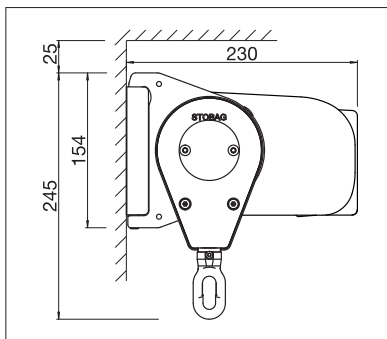

CASABOX

BALCON & TERRASSE
STORE À CAISSON AU DESIGN ÉLÉGANT

CASABOX BX2000

Design carré

Design arrondi

- Le caisson fermé protège contre les intempéries
- Plusieurs possibilités de montage au mur, sous dalle ou sur chevrons
- Système de montage simple et éprouvé à suspendre
- Inclinaison du store réglable jusqu'à 90° selon le type de montage
- Barre de charge carrée ou arrondie au choix
- Profil de recouvrement de console en option
- Le profil de raccordement mural optionnel empêche l'infiltration de la pluie entre la façade et le store

min. 6' 2"
max. 18' 1"*

min. 5' 3"
max. 9' 10"*

* max. 16' 5" de large × 9' 10" d'avancée
* max. 18' 1" de large × 8' 2" d'avancée

La classe de résistance au vent peut varier en fonction du modèle et des dimensions.

Indication des mesures techniques en millimètres (1 mm = 0.03937")

Montage en façade, Design carré

Montage sous dalle, Design arrondi

COLORS

Découvrez les nombreuses possibilités dans le choix des coloris de châssis.