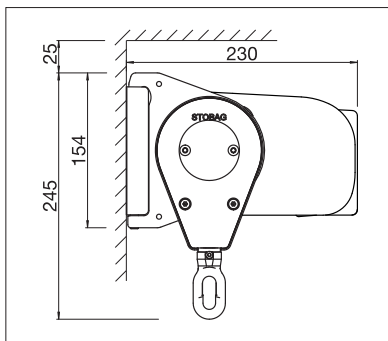

# CASABOX BX2000

Design carré

Design arrondi

- Le caisson fermé protège contre les intempéries
- Plusieurs possibilités de montage au mur, sous dalle ou sur chevrons
- Système de montage simple et éprouvé à suspendre
- Inclinaison du store réglable jusqu'à 90° selon le type de montage
- Barre de charge carrée ou arrondie au choix
- Profil de recouvrement de console en option
- Le profil de raccordement mural optionnel empêche l'infiltration de la pluie entre la façade et le store

min. 6' 2"  
max. 18' 1"\*

min. 5' 3"  
max. 9' 10"\*

\* max. 16' 5" de large × 9' 10" d'avancée  
\* max. 18' 1" de large × 8' 2" d'avancée

La classe de résistance au vent peut varier en fonction du modèle et des dimensions.

Indication des mesures techniques en millimètres (1 mm = 0.03937")

Montage en façade, Design carré

Montage sous dalle, Design arrondi