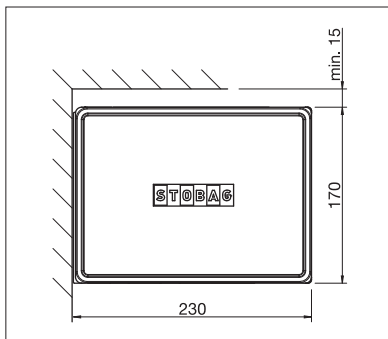

# CAMABOX BX4000

Design carré

Articulation de basculement

- Le caisson fermé protège contre les intempéries
- Design cubique moderne
- Plusieurs possibilités de montage au mur, sous dalle ou sur chevrons
- Position de console variable
- Inclinaison du store réglable de 5° à 35°
- Articulation de basculement intégrée

## BX4000

 min. 7' 0"  
 max. 18' 1"

 min. 4' 11"  
 max. 9' 10"

Indication des mesures techniques en millimètres (1 mm = 0.03937")

Montage en façade

Montage sous dalle