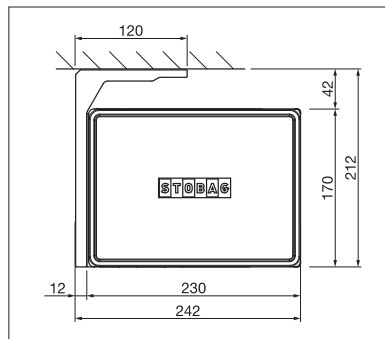

# CAMABOX BX4000

reddot award 2017  
winner

Design carré

Articulation de basculement

- Le caisson fermé protège contre les intempéries
- Design cubique moderne
- Plusieurs possibilités de montage au mur, sous dalle ou sur chevrons
- Position de console variable
- Inclinaison du store réglable de 5° à 35°
- Articulation de basculement intégrée

BX4000

 min. 7' 0"  
max. 18' 1"

 min. 4' 11"  
max. 9' 10"

Indication des mesures techniques en millimètres (1 mm = 0.03937")

Montage en façade

Montage sous dalle

CE  
EN 13561