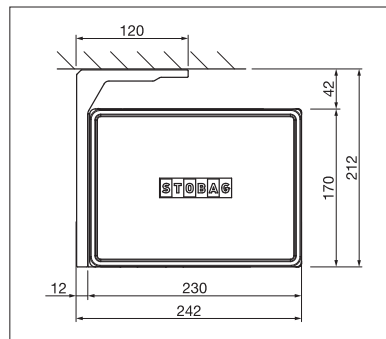

# CAMABOX BX4000

Design carré

Articulation de basculement

- Le caisson fermé protège contre les intempéries
- Design cubique moderne
- Plusieurs possibilités de montage au mur, sous dalle ou sur chevrons
- Position de console variable
- Inclinaison du store réglable de 5° à 35°
- Articulation de basculement intégrée

## BX4000

 min. 7' 0"  
 max. 18' 1"

 min. 4' 11"  
 max. 9' 10"

Indication des mesures techniques en millimètres (1 mm = 0.03937")

Montage en façade

Montage sous dalle