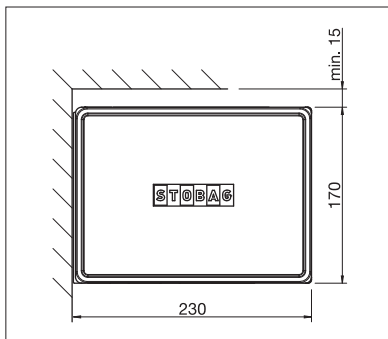

# CAMABOX BX4000

reddot award 2017  
winner

Design carré

Articulation de basculement

- Le caisson fermé protège contre les intempéries
- Design cubique moderne
- Plusieurs possibilités de montage au mur, sous dalle ou sur chevrons
- Position de console variable
- Inclinaison du store réglable de 5° à 35°
- Articulation de basculement intégrée

BX4000

 min. 7' 0"  
max. 18' 1"

 min. 4' 11"  
max. 9' 10"

Indication des mesures techniques en millimètres (1 mm = 0.03937")

Montage en façade

Montage sous dalle

CE  
EN 13561