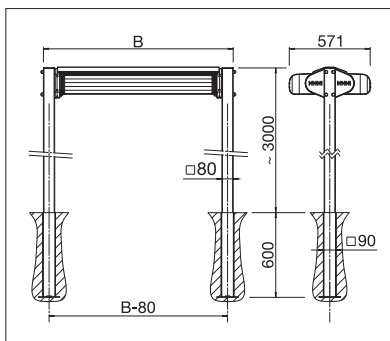

- Grande surface ombragée avec seulement deux montants
- Store gauche et droit protégé dans un caisson séparé
- Caissons de forme carrée ou arrondie, au choix
- Surface d'ombrage gauche ou droite manipulable de manière individuelle
- Possibilité d'ancrage des montants par des douilles intégrées au sol ou un socle en béton
- Montage simple et rapide
- Système d'ombrage optionnel disponible
- Volant-Plus optionnel: Toile acrylique jusqu'à max. 3' 11" et Soltis 86/Soltis 92 jusqu'à max. 5' 7" de hauteur. Enroulement amélioré grâce au système Floating (tube d'enroulement flottant)
- Combinable avec le plancher modulable en aluminium STOBAG (I.S.L.A. Concept)

OS7000

min. 6' 11"
max. 21' 9"*

min. 9' 10"
max. 23' 0"

Hauteur des montants
~ 9' 11"

* à partir de 20' 1" uniquement avec moteur

La classe de résistance au vent peut varier en fonction du modèle et des dimensions.

Indication des mesures techniques en millimètres (1 mm = 0.03937")

Avec douilles de sol

Avec socle en béton

Avec socle en béton et Volant-Plus

COLORS

Découvrez les nombreuses possibilités dans le choix des coloris de châssis.