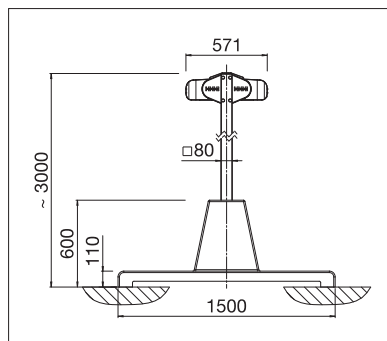

- Grande surface ombragée avec seulement deux montants
- Store gauche et droit protégé dans un caisson séparé
- Caissons de forme carrée ou arrondie, au choix
- Surface d'ombrage gauche ou droite manipulable de manière individuelle
- Possibilité d'ancrage des montants par des douilles intégrées au sol ou un socle en béton
- Montage simple et rapide
- Système d'ombrage optionnel disponible
- Volant-Plus optionnel: Toile acrylique jusqu'à max. 3' 11" et Soltis 86/Soltis 92 jusqu'à max. 5' 7" de hauteur. Enroulement amélioré grâce au système Floating (tube d'enroulement flottant)
- Combinable avec le plancher modulable en aluminium STOBAG (I.S.L.A. Concept)

OS7000

min. 6' 11"
max. 21' 9"*

min. 9' 10"
max. 23' 0"

Hauteur des montants
~ 9' 11"

* à partir de 20' 1" uniquement avec moteur

La classe de résistance au vent peut varier en fonction du modèle et des dimensions.

Indication des mesures techniques en millimètres (1 mm = 0.03937")

Avec douilles de sol

Avec socle en béton

Avec socle en béton et Volant-Plus

COLORS

Découvrez les nombreuses possibilités dans le choix des coloris de châssis.