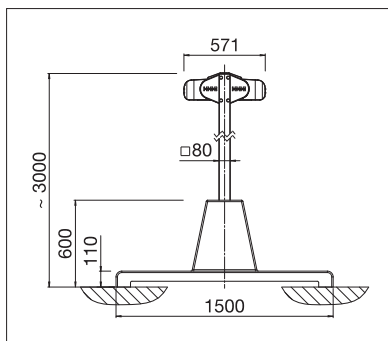

- Grande surface ombragée avec seulement deux montants
- Store gauche et droit protégé dans un caisson séparé
- Caissons de forme carrée ou arrondie, au choix
- Surface d'ombrage gauche ou droite manipulable de manière individuelle
- Possibilité d'ancrage des montants par des douilles intégrées au sol ou un socle en béton
- Montage simple et rapide
- Système d'ombrage optionnel disponible
- Volant-Plus optionnel: Toile acrylique jusqu'à max. 3' 11" et Soltis 86/Soltis 92 jusqu'à max. 5' 7" de hauteur. Enroulement amélioré grâce au système Floating (tube d'enroulement flottant)
- Combinable avec le plancher modulable en aluminium STOBAG (I.S.L.A. Concept)

OS7000

min. 6' 11"
max. 21' 9"*

min. 9' 10"
max. 23' 0"

Hauteur des montants
~ 9' 11"

* à partir de 20' 1" uniquement avec moteur

La classe de résistance au vent peut varier en fonction du modèle et des dimensions.

Indication des mesures techniques en millimètres (1 mm = 0.03937")

Avec douilles de sol

Avec socle en béton

Avec socle en béton et Volant-Plus

COLORS

Découvrez les nombreuses possibilités dans le choix des coloris de châssis.