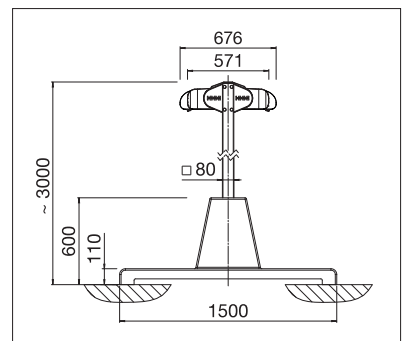

- Grande surface ombragée avec seulement deux montants
- Store gauche et droit protégé dans un caisson séparé
- Caissons de forme carrée ou arrondie, au choix
- Surface d'ombrage gauche ou droite manipulable de manière individuelle
- Possibilité d'ancrage des montants par des douilles intégrées au sol ou un socle en béton
- Montage simple et rapide
- Système d'ombrage optionnel disponible
- Volant-Plus optionnel: Toile acrylique jusqu'à max. 3' 11" et Soltis 86/Soltis 92 jusqu'à max. 5' 7" de hauteur. Enroulement amélioré grâce au système Floating (tube d'enroulement flottant)
- Combinable avec le plancher modulable en aluminium STOBAG (I.S.L.A. Concept)

OS7000

min. 6' 11"
max. 21' 9"*

min. 9' 10"
max. 23' 0"

Hauteur des montants
~ 9' 11"

* à partir de 20' 1" uniquement avec moteur

La classe de résistance au vent peut varier en fonction du modèle et des dimensions.

Indication des mesures techniques en millimètres (1 mm = 0.03937")

Avec douilles de sol

Avec socle en béton

Avec socle en béton et Volant-Plus

COLORS

Découvrez les nombreuses possibilités dans le choix des coloris de châssis.