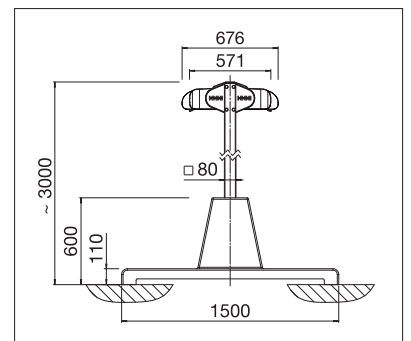

- Grande surface ombragée avec seulement deux montants
- Store gauche et droit protégé dans un caisson séparé
- Caissons de forme carrée ou arrondie, au choix
- Surface d'ombrage gauche ou droite manipulable de manière individuelle
- Possibilité d'ancrage des montants par des douilles intégrées au sol ou un socle en béton
- Montage simple et rapide
- Système d'ombrage optionnel disponible
- Volant-Plus optionnel: Toile acrylique jusqu'à max. 3' 11" et Soltis 86/Soltis 92 jusqu'à max. 5' 7" de hauteur. Enroulement amélioré grâce au système Floating (tube d'enroulement flottant)
- Combinable avec le plancher modulable en aluminium STOBAG (I.S.L.A. Concept)

OS7000

min. 6' 11"
max. 21' 9"*

min. 9' 10"
max. 23' 0"

Hauteur des montants
~ 9' 11"

* à partir de 20' 1" uniquement avec moteur

La classe de résistance au vent peut varier en fonction du modèle et des dimensions.

Indication des mesures techniques en millimètres (1 mm = 0.03937")

Avec douilles de sol

Avec socle en béton

Avec socle en béton et Volant-Plus

COLORS

Découvrez les nombreuses possibilités dans le choix des coloris de châssis.