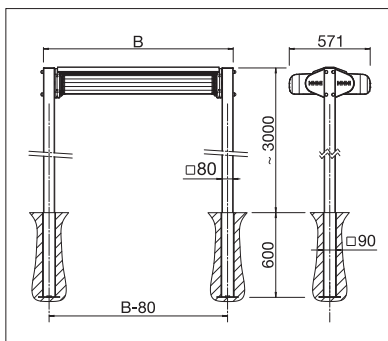

- Grande surface ombragée avec seulement deux montants
- Store gauche et droit protégé dans un caisson séparé
- Caissons de forme carrée ou arrondie, au choix
- Surface d'ombrage gauche ou droite manipulable de manière individuelle
- Possibilité d'ancrage des montants par des douilles intégrées au sol ou un socle en béton
- Montage simple et rapide
- Système d'ombrage optionnel disponible
- Volant-Plus optionnel: Toile acrylique jusqu'à max. 3' 11" et Soltis 86/Soltis 92 jusqu'à max. 5' 7" de hauteur. Enroulement amélioré grâce au système Floating (tube d'enroulement flottant)
- Combinable avec le plancher modulable en aluminium STOBAG (I.S.L.A. Concept)

OS7000

min. 6' 11"
max. 21' 9"*

min. 9' 10"
max. 23' 0"

Hauteur des montants
~ 9' 11"

* à partir de 20' 1" uniquement avec moteur

La classe de résistance au vent peut varier en fonction du modèle et des dimensions.

Indication des mesures techniques en millimètres (1 mm = 0.03937")

Avec douilles de sol

Avec socle en béton

Avec socle en béton et Volant-Plus

COLORS

Découvrez les nombreuses possibilités dans le choix des coloris de châssis.