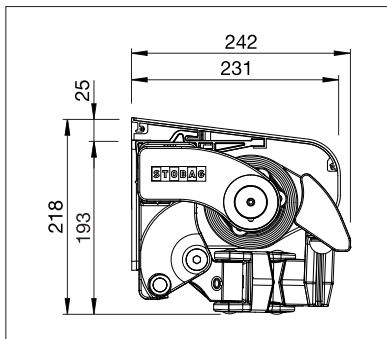

## AZUR SG2400

Montage en façade avec auvent

Montage sur chevrons

- Store à tube porteur carré stable et d'un très bon rapport qualité/prix
- Inclinaison du store réglable de 1° à 60°
- Plusieurs possibilités de montage au mur, sous dalle ou sur chevrons
- Position de console variable
- Choix de différents types de supports
- Couvert de protection disponible
- Le volant optionnel assure une ombre supplémentaire et dissimule visuellement les bras du store
- Design élégant et indémodable

 min. 5' 11"  
 max. 23' 0"

 min. 4' 11"  
 max. 9' 10"

 CLASS 2 HEADWINDS  
 La classe de résistance au vent peut varier en fonction du modèle et des dimensions.

Indication des mesures techniques en millimètres (1 mm = 0.03937")