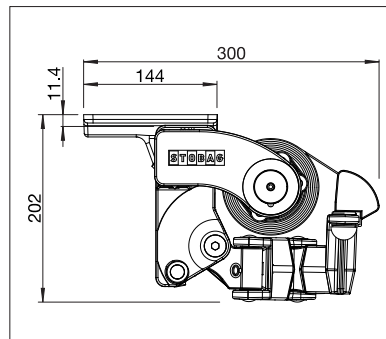

## AZUR SG2400

Montage en façade avec auvent

Montage sur chevrons

- Store à tube porteur carré stable et d'un très bon rapport qualité/prix
- Inclinaison du store réglable de 1° à 60°
- Plusieurs possibilités de montage au mur, sous dalle ou sur chevrons
- Position de console variable
- Choix de différents types de supports
- Couvert de protection disponible
- Le volant optionnel assure une ombre supplémentaire et dissimule visuellement les bras du store
- Design élégant et indémodable

 min. 5' 11"  
 max. 23' 0"

 min. 4' 11"  
 max. 9' 10"

 CLASS 2 HEADWINDS  
 La classe de résistance au vent peut varier en fonction du modèle et des dimensions.

Indication des mesures techniques en millimètres (1 mm = 0.03937")

Montage en façade avec auvent

Montage sous dalle

  
 EN 13561