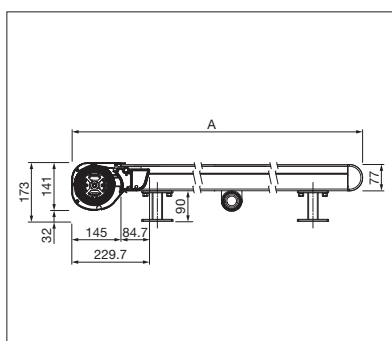

JARDINS D'HIVER & ATRIUM
**STORE DISCRET POUR JARDIN D'HIVER,
MÊME DE PETITE DIMENSION**

AIROMATIC PS4500

Support de fixation

- Structure autoportante
- Les dimensions de construction compactes permettent un montage sur les fenêtres les plus petites
- Tension élevée et continue de la toile à chaque position
- Coulisse avec rainure de fixation pour un montage en continu des consoles de fixation
- Montage simple et flexible grâce aux divers supports de fixation
- Montage en embrasure possible grâce aux coulisses

PS4500

min. 2' 11"
max. 18' 1"

min. 2' 7"
max. 19' 8"

Indication des mesures techniques en millimètres (1 mm = 0.03937")

PS4500

COLORS

Découvrez les nombreuses possibilités dans le choix des coloris de châssis.