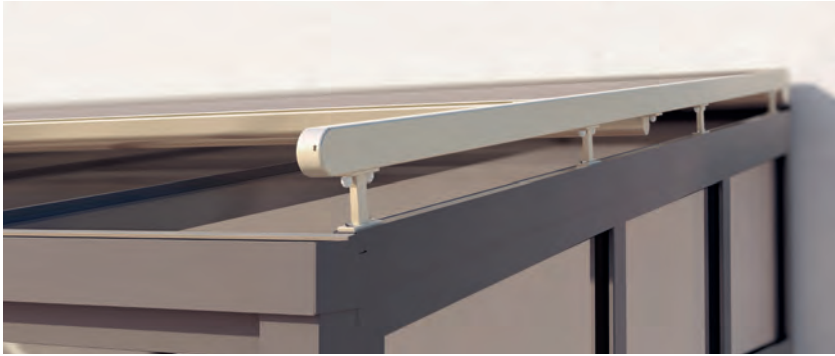

# AIROMATIC PS4500

Support de fixation

- Structure autoportante
- Les dimensions de construction compactes permettent un montage sur les fenêtres les plus petites
- Tension élevée et continue de la toile à chaque position
- Coulisse avec rainure de fixation pour un montage en continu des consoles de fixation
- Montage simple et flexible grâce aux divers supports de fixation
- Montage en embrasure possible grâce aux coulisses