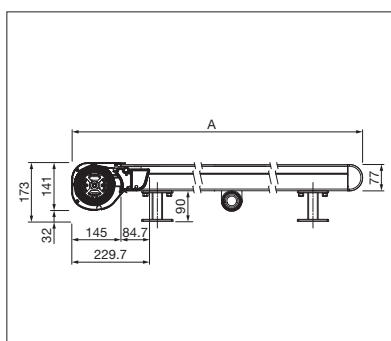

JARDINS D'HIVER & ATRIUM
**STORE DISCRET POUR JARDIN D'HIVER,
MÊME DE PETITE DIMENSION**

AIROMATIC PS4500

Support de fixation

- Structure autoportante
- Les dimensions de construction compactes permettent un montage sur les fenêtres les plus petites
- Tension élevée et continue de la toile à chaque position
- Coulisse avec rainure de fixation pour un montage en continu des consoles de fixation
- Montage simple et flexible grâce aux divers supports de fixation
- Montage en embrasure possible grâce aux coulisses

PS4500

min. 2' 11"
max. 18' 1"

min. 2' 7"
max. 19' 8"

Indication des mesures techniques en millimètres (1 mm = 0.03937")

PS4500

COLORS

Découvrez les nombreuses possibilités dans le choix des coloris de châssis.