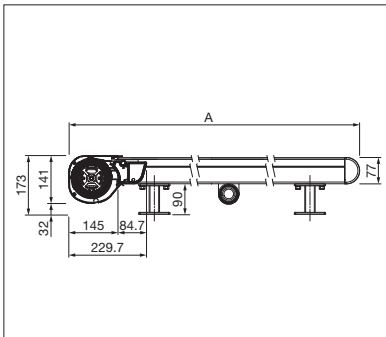

PS4500

min. 2' 11"  
max. 18' 1"

min. 2' 7"  
max. 19' 8"

Indication des mesures techniques en millimètres (1 mm = 0.03937")

PS4500