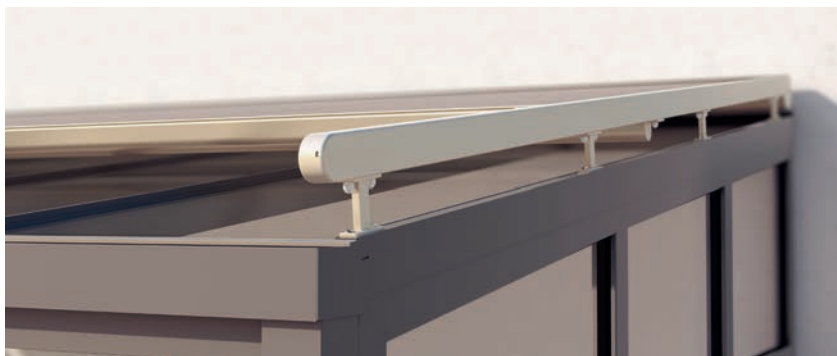

JARDINS D'HIVER & ATRIUM
**STORE DISCRET POUR JARDIN D'HIVER,
MÊME DE PETITE DIMENSION**

AIROMATIC PS4500

Support de fixation

- Structure autoportante
- Les dimensions de construction compactes permettent un montage sur les fenêtres les plus petites
- Tension élevée et continue de la toile à chaque position
- Coulisse avec rainure de fixation pour un montage en continu des consoles de fixation
- Montage simple et flexible grâce aux divers supports de fixation
- Montage en embrasure possible grâce aux coulisses