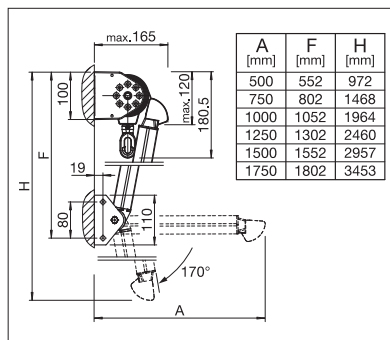

## S3110

 min. 1' 8"  
 max. 14' 9"

 min. 1' 8"  
 max. 5' 9"

Technical dimensions in millimetres (1 mm = 0.03937")

S3110 Wall installation

ENREGISTREMENT  
NÉCESSAIRE