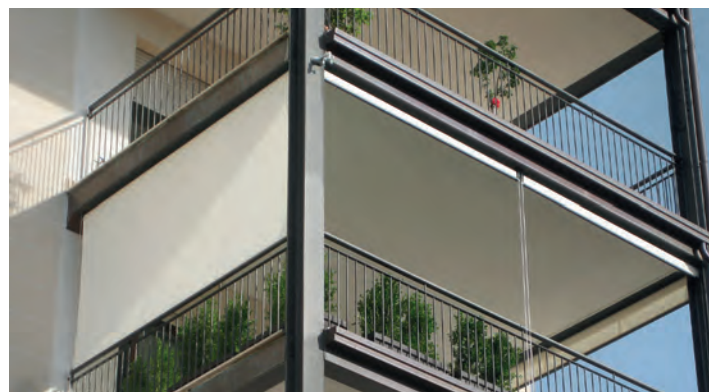

VERTICAL

FENETRE & FAÇADE

**IDEAL POUR LES NICHES – STORE VERTICAL A
CONSTRUCTION OUVERTE**

VERTICAL S4110

Sans caisson

Support mural, tendeur compris

- Système discret pour façades vitrées ou terrasses couvertes
- Possibilité de montage mural, sous dalle ou en l'embrasure
- Plusieurs systèmes de guidage: câble, tige ou profilé aluminium
- Commande manuelle de l'intérieur par traversée murale et plaque articulée avec treuil
- Possibilité d'accouplement de 3 installations max.