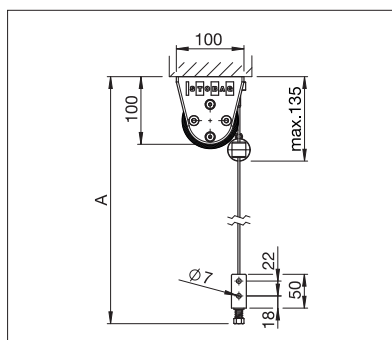

FENETRE & FAÇADE

**IDEAL POUR LES NICHES – STORE VERTICAL A
CONSTRUCTION OUVERTE**

VERTICAL S4110

Sans caisson

Support mural, tendeur compris

- Système discret pour façades vitrées ou terrasses couvertes
- Possibilité de montage mural, sous dalle ou en l'embrasure
- Plusieurs systèmes de guidage: câble, tige ou profilé aluminium
- Commande manuelle possible à travers le mur à l'aide d'une plaque articulée avec treuil
- Possibilité d'accouplement de 3 installations max.

S4110

min. 1' 4"
max. 16' 5"

min. 1' 4"
max. 13' 1"*

*avec guidage par câble / tige
jusqu'à max. 9' 10" de hauteur

Indication des mesures techniques en millimètres (1 mm = 0.03937")

S4110 Montage sous dalle avec guidage par câble