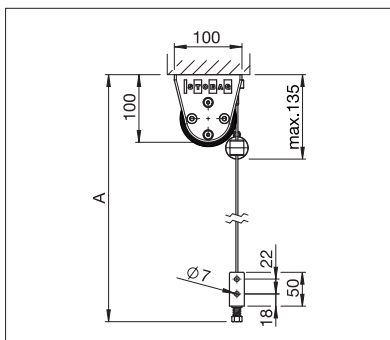

S4110

min. 1' 4"
max. 16' 5"

min. 1' 4"
max. 13' 1"*

*avec guidage par câble / tige
jusqu'à max. 9' 10" de hauteur

max. 50 km/h / 31 mph

Indication des mesures techniques en millimètres (1 mm = 0.03937")

S4110 Montage sous dalle avec guidage par câble