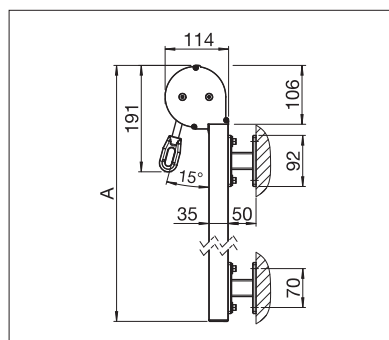

min. 1' 4"
max. 14' 9"

min. 1' 4"
max. 13' 1"*

* Guidage par câble - / Tiges
jusqu'à max. 9' 10" hauteur

Indication des mesures techniques en millimètres (1 mm = 0.03937")

US3910 Montage sous dalle

US3910 Montage mural apparent