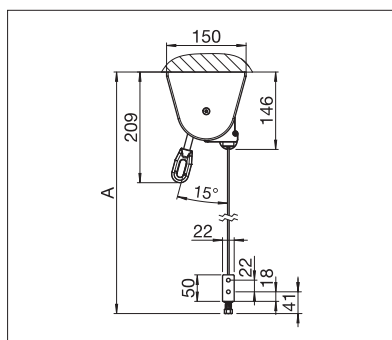

min. 1' 4"
max. 14' 9"

min. 1' 4"
max. 13' 1"*

* Guidage par câble - / Tiges
jusqu'à max. 9' 10" hauteur

Indication des mesures techniques en millimètres (1 mm = 0.03937")

US3910 Montage sous dalle

US3910 Montage mural apparent