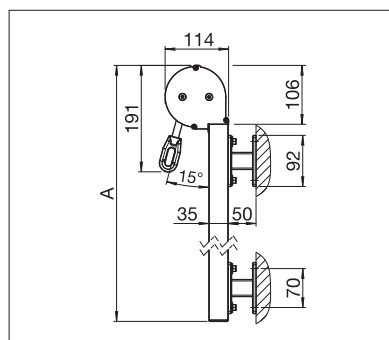

min. 1' 4"
max. 14' 9"

min. 1' 4"
max. 13' 1"*

* Guidage par câble - / Tiges
jusqu'à max. 9' 10" hauteur

max. 50 km/h / 31 mph

Indication des mesures techniques en millimètres (1 mm = 0.03937")

US3910 Montage sous dalle