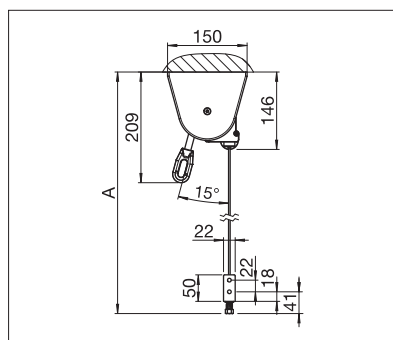

min. 1' 4"
max. 14' 9"

min. 1' 4"
max. 13' 1"*

* Guidage par câble - / Tiges
jusqu'à max. 9' 10" hauteur

max. 50 km/h / 31 mph

Indication des mesures techniques en millimètres (1 mm = 0.03937")

US3910 Montage sous dalle