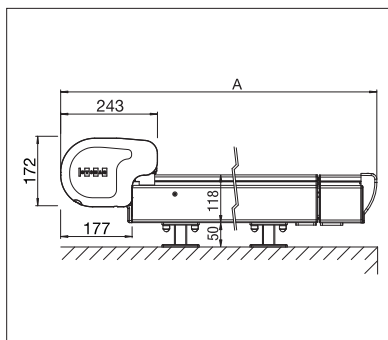

- Structure autoportante
- Protection en continu jusqu'à 23' de largeur
- Tension élevée de la toile grâce aux pistons à gaz intégrés
- Fermeture latérale élégante
- Les câbles / connecteurs sont intégrés dans le cache latéral
- Montage simple et flexible grâce aux divers supports de fixation sur le jardin d'hiver
- Les coulisses peuvent être déplacées en continu jusqu'à 3' 3" vers l'intérieur
- Mécanisme d'éjection breveté: avancée supplémentaire pouvant se déployer jusqu'à max. 4' 7" pour un ombrage optimal de la façade avant (PS6100)

Indication des mesures techniques en millimètres (1 mm = 0.03937")

PS6000 Vue latérale

PS6100 Vue latérale

EN 13561

ENREGISTREMENT
NÉCESSAIRE

COLOURS

Découvrez les nombreuses possibilités dans le choix des coloris de châssis.