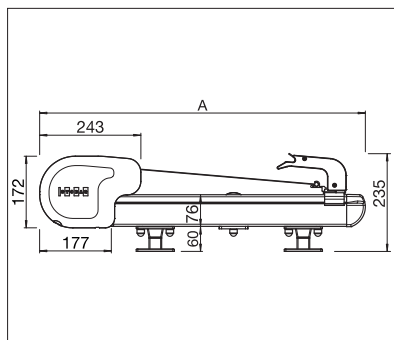

- Structure autoportante
- Protection en continu jusqu'à 23' de largeur
- Tension élevée de la toile grâce aux pistons à gaz intégrés
- Fermeture latérale élégante
- Les câbles / connecteurs sont intégrés dans le cache latéral
- Montage simple et flexible grâce aux divers supports de fixation sur le jardin d'hiver
- Les coulisses peuvent être déplacées en continu jusqu'à 3' 3" vers l'intérieur
- Mécanisme d'éjection breveté: avancée supplémentaire pouvant se déployer jusqu'à max. 4' 7" pour un ombrage optimal de la façade avant (PS6100)

Indication des mesures techniques en millimètres (1 mm = 0.03937")

PS6000 Vue latérale

PS6100 Vue latérale

EN 13561

ENREGISTREMENT
NÉCESSAIRE

COLOURS

Découvrez les nombreuses possibilités dans le choix des coloris de châssis.