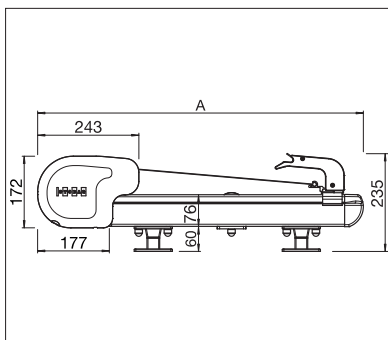

- Structure autoportante
- Protection en continu jusqu'à 23' de largeur
- Tension élevée de la toile grâce aux pistons à gaz intégrés
- Fermeture latérale élégante
- Les câbles / connecteurs sont intégrés dans le cache latéral
- Montage simple et flexible grâce aux divers supports de fixation sur le jardin d'hiver
- Les coulisses peuvent être déplacées en continu jusqu'à 3' 3" vers l'intérieur
- Mécanisme d'éjection breveté: avancée supplémentaire pouvant se déployer jusqu'à max. 4' 7" pour un ombrage optimal de la façade avant (PS6100)

PS6000

min. 3' 3"
max. 19' 8" / 22' 12"

min. 3' 7"
max. 19' 8" / 22' 12"

PS6100 PLUS

min. 3' 3"
max. 19' 8" / 22' 12"

min. 6' 1"
max. 19' 8" / 22' 12"

Indication des mesures techniques en millimètres (1 mm = 0.03937")