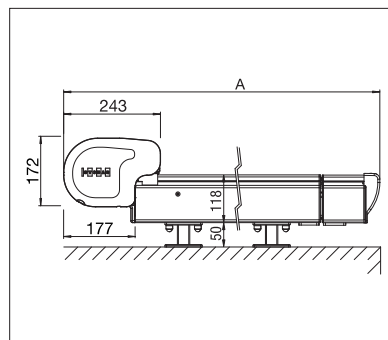

PS6100 Vue latérale

EN 13561

ENREGISTREMENT
NÉCESSAIRE

COLOURS

Découvrez les nombreuses possibilités dans le choix des coloris de châssis.

FABRICS

Faites votre choix dans une offre variée de tissus et de coloris.

ELECTRICS

Confort accru grâce à l'automatisation, aux systèmes de commande et aux solutions d'éclairage.