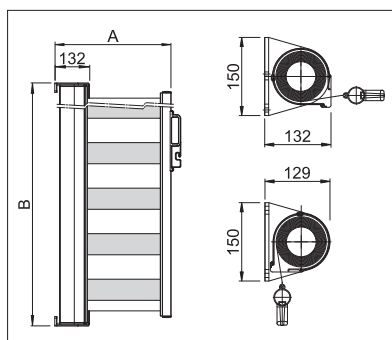

## Largeur de caisson

	min.	3' 11"
	max.	6' 7"

## Développement

	min.	3' 3"
	max.	13' 1"

max. 50 km/h / 31 mph

Indication des mesures techniques en millimètres (1 mm = 0.03937")

SR5000 Montage en façade

EN 13561

ENREGISTREMENT  
NÉCESSAIRE