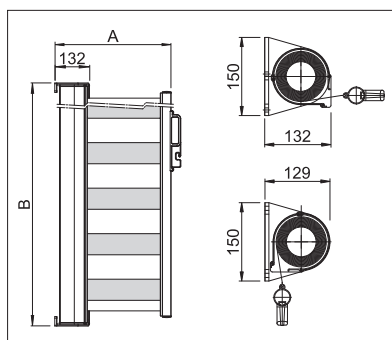

SR5000

Largeur de caisson

	min.	2' 7"
	max.	6' 7"

Développement

	min.	3' 3"
	max.	13' 1"

Indication des mesures techniques en millimètres (1 mm = 0.03937")

SR5000 Montage en façade

EN 13561