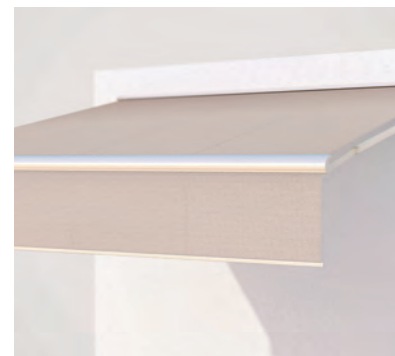

# SELECT-BOX S8250

Caisson

Volant-Plus

- Grande stabilité grâce à la technique de tube porteur triangulaire
- Toile rétractée protégée dans le caisson, bras articulés extérieurs
- Plusieurs possibilités de montage au mur, sous dalle ou sur chevrons
- Position de console variable
- Inclinaison du store réglable de 5° à 60°
- Le volant optionnel assure une ombre supplémentaire et dissimule visuellement les bras du store
- Volant-Plus optionnel: toile acrylique jusqu'à max. 3' 11" et Soltis 86 / Soltis 92 jusqu'à max. 5' 7" de hauteur. Enroulement amélioré grâce au système Floating (tube d'enroulement flottant)