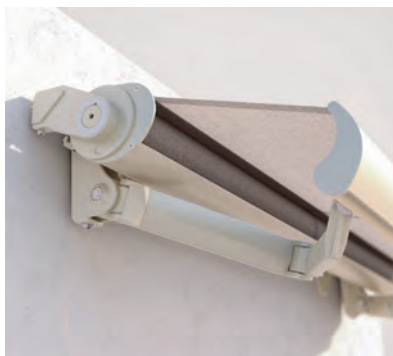

# SELECT-BOX S8250

Caisson

Volant-Plus

- Grande stabilité grâce à la technique de tube porteur triangulaire
- Toile rétractée protégée dans le caisson, bras articulés extérieurs
- Plusieurs possibilités de montage au mur, sous dalle ou sur chevrons
- Position de console variable
- Inclinaison du store réglable de 5° à 60°
- Le volant optionnel assure une ombre supplémentaire et dissimule visuellement les bras du store
- Volant-Plus optionnel: toile acrylique jusqu'à max. 3' 11" et Soltis 86 / Soltis 92 jusqu'à max. 5' 7" de hauteur. Enroulement amélioré grâce au système Floating (tube d'enroulement flottant)