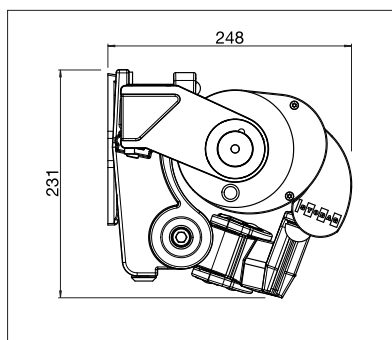

# SELECT-BOX S8250

Caisson

Volant-Plus

- Grande stabilité grâce à la technique de tube porteur triangulaire
- Toile rétractée protégée dans le caisson, bras articulés extérieurs
- Plusieurs possibilités de montage au mur, sous dalle ou sur chevrons
- Position de console variable
- Inclinaison du store réglable de 5° à 60°
- Le volant optionnel assure une ombre supplémentaire et dissimule visuellement les bras du store
- Volant-Plus optionnel: toile acrylique jusqu'à max. 3' 11" et Soltis 86 / Soltis 92 jusqu'à max. 5' 7" de hauteur. Enroulement amélioré grâce au système Floating (tube d'enroulement flottant)

min. 5' 7"  
max. 19' 8"

min. 4' 7"  
max. 11' 6"

max. 50 km/h / 31 mph

Indication des mesures techniques en millimètres (1 mm = 0.03937")

Montage en façade

Montage sous dalle

EN 13561

ENREGISTREMENT  
NÉCESSAIRE