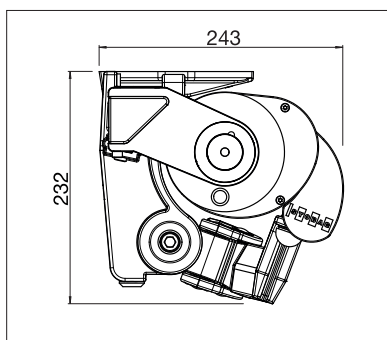

# SELECT-BOX S8250

Caisson

Volant-Plus

- Grande stabilité grâce à la technique de tube porteur triangulaire
- Toile rétractée protégée dans le caisson, bras articulés extérieurs
- Plusieurs possibilités de montage au mur, sous dalle ou sur chevrons
- Position de console variable
- Inclinaison du store réglable de 5° à 60°
- Le volant optionnel assure une ombre supplémentaire et dissimule visuellement les bras du store
- Volant-Plus optionnel: toile acrylique jusqu'à max. 3' 11" et Soltis 86 / Soltis 92 jusqu'à max. 5' 7" de hauteur. Enroulement amélioré grâce au système Floating (tube d'enroulement flottant)

min. 5' 7"  
max. 19' 8"

min. 4' 7"  
max. 11' 6"

max. 50 km/h / 31 mph

Indication des mesures techniques en millimètres (1 mm = 0.03937")

Montage en façade

Montage sous dalle

EN 13561

ENREGISTREMENT  
NÉCESSAIRE