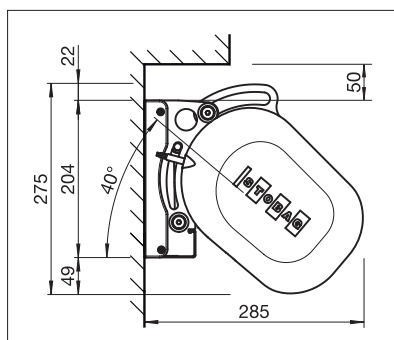

## RESOBOX BX8000

Raccord de caissons breveté

Volant-Plus

Cache tube d'enroulement

- Store à caisson pour grandes terrasses jusqu'à 59' 1" de largeur totale et 13' 1" d'avancée
- Le système de raccord de caissons modulaire breveté assure une stabilité maximale
- Positionnement flexible des consoles
- Inclinaison du store réglable de 0° à 40°
- Bras articulés élégants et très robustes
- Profilé de recouvrement en option pour dissimuler le tube d'enroulement
- Volant-Plus optionnel: toile acrylique jusqu'à max. 3' 11" et Soltis 86 / Soltis 92 jusqu'à max. 5' 7" de hauteur. Enroulement amélioré grâce au système Floating (tube d'enroulement flottant)

min. 6' 7"  
max. 59' 1"\*

min. 4' 11"  
max. 13' 1"

\* sur demande  
\* avec Volant-Plus jusqu'à max. 45' 11" de large;  
plus de 23', en deux parties

La classe de résistance au vent peut varier en fonction du modèle et des dimensions.

Indication des mesures techniques en millimètres (1 mm = 0.03937")

Montage en façade

Montage sous dalle

EN 13561

ENREGISTREMENT  
NÉCESSAIRE