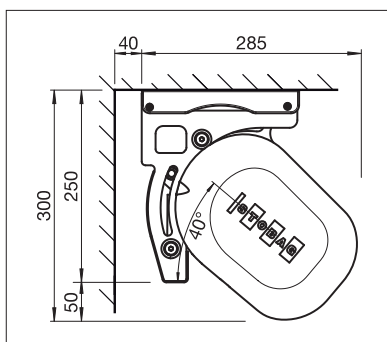

BALCON & TERRASSE
**STORE À CAISSON POUR PLUS DE
753 PI² D'OMBRE**

RESOBOX BX8000

Raccord de caissons breveté

Volant-Plus

Cache tube d'enroulement

- Store à caisson pour grandes terrasses jusqu'à 59' 1" de largeur totale et 13' 1" d'avancée
- Le système de raccord de caissons modulaire breveté assure une stabilité maximale
- Positionnement flexible des consoles
- Inclinaison du store réglable de 0° à 40°
- Bras articulés élégants et très robustes
- Profilé de recouvrement en option pour dissimuler le tube d'enroulement
- Volant-Plus optionnel: toile acrylique jusqu'à max. 3' 11" et Soltis 86 / Soltis 92 jusqu'à max. 5' 7" de hauteur. Enroulement amélioré grâce au système Floating (tube d'enroulement flottant)

min. 6' 7"
max. 59' 1"*

min. 4' 11"
max. 13' 1"

* sur demande
* avec Volant-Plus jusqu'à max. 45' 11" de large;
plus de 23', en deux parties

max. 50 km/h / 31 mph

max. 39 km/h / 24 mph
avec Volant-Plus pour une avancée de 13' 1"

Indication des mesures techniques en millimètres (1 mm = 0.03937")

Montage en façade

Montage sous dalle

EN 13561

ENREGISTREMENT
NÉCESSAIRE

COLOURS

Découvrez les nombreuses possibilités dans le choix des coloris de châssis.