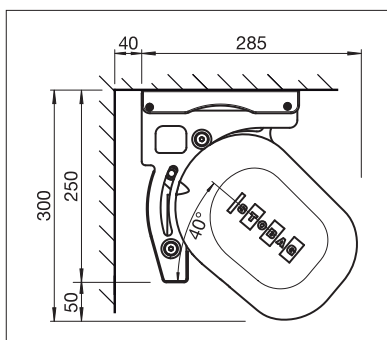

## RESOBOX BX8000

Raccord de caissons breveté

Volant-Plus

Cache tube d'enroulement

- Store à caisson pour grandes terrasses jusqu'à 59' 1" de largeur totale et 13' 1" d'avancée
- Le système de raccord de caissons modulaire breveté assure une stabilité maximale
- Positionnement flexible des consoles
- Inclinaison du store réglable de 0° à 40°
- Bras articulés élégants et très robustes
- Profilé de recouvrement en option pour dissimuler le tube d'enroulement
- Volant-Plus optionnel: toile acrylique jusqu'à max. 3' 11" et Soltis 86 / Soltis 92 jusqu'à max. 5' 7" de hauteur. Enroulement amélioré grâce au système Floating (tube d'enroulement flottant)

min. 6' 7"  
max. 59' 1"\*

min. 4' 11"  
max. 13' 1"

\* sur demande  
\* avec Volant-Plus jusqu'à max. 45' 11" de large;  
plus de 23', en deux parties

La classe de résistance au vent peut varier en fonction du modèle et des dimensions.

Indication des mesures techniques en millimètres (1 mm = 0.03937")

Montage en façade

Montage sous dalle

EN 13561

ENREGISTREMENT  
NÉCESSAIRE