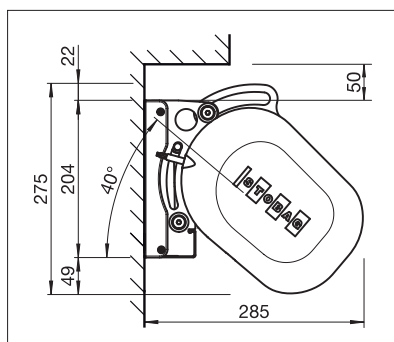

BALCON & TERRASSE
**STORE À CAISSON POUR PLUS DE
753 PI² D'OMBRE**

RESOBOX BX8000

Raccord de caissons breveté

Volant-Plus

Cache tube d'enroulement

- Store à caisson pour grandes terrasses jusqu'à 59' 1" de largeur totale et 13' 1" d'avancée
- Le système de raccord de caissons modulaire breveté assure une stabilité maximale
- Positionnement flexible des consoles
- Inclinaison du store réglable de 0° à 40°
- Bras articulés élégants et très robustes
- Profilé de recouvrement en option pour dissimuler le tube d'enroulement
- Volant-Plus optionnel: toile acrylique jusqu'à max. 3' 11" et Soltis 86 / Soltis 92 jusqu'à max. 5' 7" de hauteur. Enroulement amélioré grâce au système Floating (tube d'enroulement flottant)

min. 6' 7"
max. 59' 1"*

min. 4' 11"
max. 13' 1"

* sur demande
* avec Volant-Plus jusqu'à max. 45' 11" de large;
plus de 23', en deux parties

max. 50 km/h / 31 mph

max. 39 km/h / 24 mph
avec Volant-Plus pour une avancée de 13' 1"

Indication des mesures techniques en millimètres (1 mm = 0.03937")

Montage en façade

Montage sous dalle

EN 13561

ENREGISTREMENT
NÉCESSAIRE

COLOURS

Découvrez les nombreuses possibilités dans le choix des coloris de châssis.