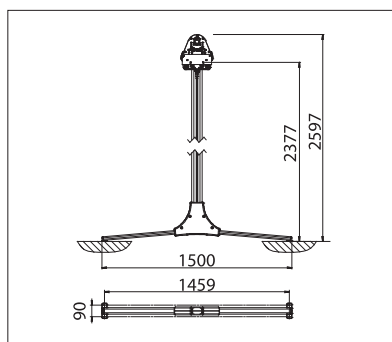

OMBRA MOBIL

PLANCHER & ESPACES EXTERIEURS

STORE DOUBLE AUTOPORTANT AVEC TOIT DE PROTECTION INTÉGRÉ

OMBRAMOBIL OS4000

Pieds transversaux

Douilles pour sol

Toit de protection intégré

- Store protégé par le toit de protection
- Possibilité d'ancrage des montants par des douilles intégrées au sol ou des pieds transversaux
- Barre de charge équipée d'une gouttière
- Montage simple et rapide
- Possibilité de fixation murale unilatérale au lieu d'un montant
- Combinable avec le plancher modulable en aluminium STOBAG (Concept I.S.L.A.)

OS4000

	min.	10' 4"
	max.	18' 3"
	min.	9' 10"
	max.	14' 9"
	Hauteur des montants	
	max.	8' 6"

La classe de résistance au vent peut varier en fonction du modèle et des dimensions.

Indication des mesures techniques en millimètres (1 mm = 0.03937")