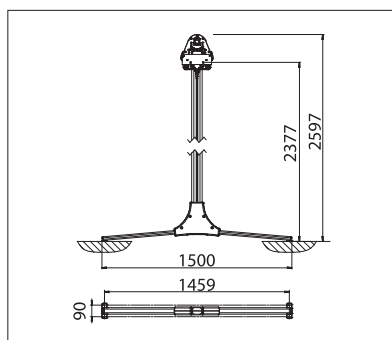

OMBRA MOBIL

PLANCHER & ESPACES EXTERIEURS

STORE DOUBLE AUTOPORTANT AVEC TOIT DE PROTECTION INTÉGRÉ

OMBRAMOBIL OS4000

Pieds transversaux

Douilles pour sol

Toit de protection intégré

- Store protégé par le toit de protection
- Possibilité d'ancrage des montants par des douilles intégrées au sol ou des pieds transversaux
- Barre de charge équipée d'une gouttière
- Montage simple et rapide
- Possibilité de fixation murale unilatérale au lieu d'un montant
- Combinable avec le plancher modulable en aluminium STOBAG (Concept I.S.L.A.)

OS4000

	min.	10' 4"
	max.	18' 3"
	min.	9' 10"
	max.	14' 9"
	Hauteur des montants	
	max.	8' 6"
	CLASS 3	
	max. 50 km/h / 31 mph	

Indication des mesures techniques en millimètres (1 mm = 0.03937")

Vue latérale avec pied transversal