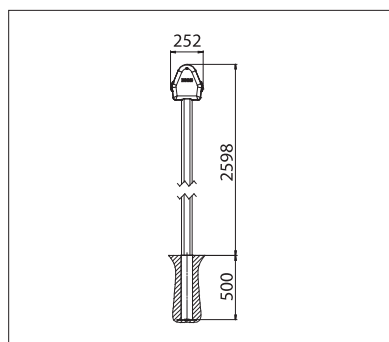

Vue latérale avec douille de sol

EN 13561

ENREGISTREMENT
NÉCESSAIRE

COLOURS

Découvrez les nombreuses possibilités dans le choix des coloris de châssis.

FABRICS

Faites votre choix dans une offre variée de tissus et de coloris.

ELECTRICS

Confort accru grâce à l'automatisation, aux systèmes de commande.