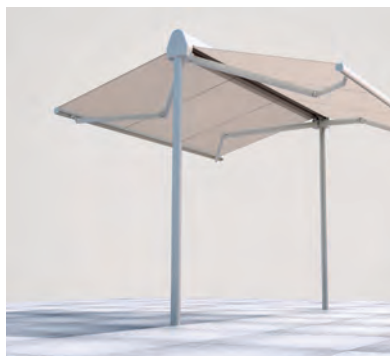

OMBRA MOBIL

PLANCHER & ESPACES EXTERIEURS

STORE DOUBLE AUTOPORTANT AVEC TOIT DE PROTECTION INTÉGRÉ

OMBRAMOBIL OS4000

Pieds transversaux

Douilles pour sol

Toit de protection intégré

- Store protégé par le toit de protection
- Possibilité d'ancrage des montants par des douilles intégrées au sol ou des pieds transversaux
- Barre de charge équipée d'une gouttière
- Montage simple et rapide
- Possibilité de fixation murale unilatérale au lieu d'un montant
- Combinable avec le plancher modulable en aluminium STOBAG (Concept I.S.L.A.)

OS4000

	min.	10' 4"
	max.	18' 3"
	min.	9' 10"
	max.	14' 9"
	Hauteur des montants	
	max.	8' 6"

La classe de résistance au vent peut varier en fonction du modèle et des dimensions.

Indication des mesures techniques en millimètres (1 mm = 0.03937")