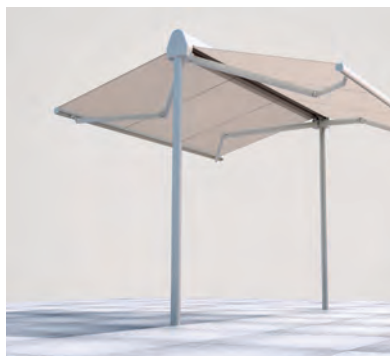

OMBRA MOBIL

PLANCHER & ESPACES EXTERIEURS

STORE DOUBLE AUTOPORTANT AVEC TOIT DE PROTECTION INTÉGRÉ

OMBRAMOBIL OS4000

Pieds transversaux

Douilles pour sol

Toit de protection intégré

- Store protégé par le toit de protection
- Possibilité d'ancrage des montants par des douilles intégrées au sol ou des pieds transversaux
- Barre de charge équipée d'une gouttière
- Montage simple et rapide
- Possibilité de fixation murale unilatérale au lieu d'un montant
- Combinable avec le plancher modulable en aluminium STOBAG (Concept I.S.L.A.)

OS4000

	min.	10' 4"
	max.	18' 3"
	min.	9' 10"
	max.	14' 9"
	Hauteur des montants	
	max.	8' 6"
	CLASS 3	
	max. 50 km/h / 31 mph	

Indication des mesures techniques en millimètres (1 mm = 0.03937")

Vue latérale avec pied transversal