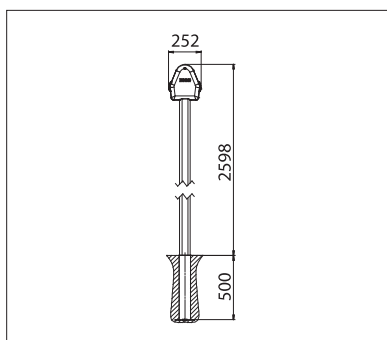

OMBRA MOBIL

PLANCHER & ESPACES EXTERIEURS

STORE DOUBLE AUTOPORTANT AVEC TOIT DE PROTECTION INTÉGRÉ

OMBRAMOBIL OS4000

Pieds transversaux

Douilles pour sol

Toit de protection intégré

- Store protégé par le toit de protection
- Possibilité d'ancrage des montants par des douilles intégrées au sol ou des pieds transversaux
- Barre de charge équipée d'une gouttière
- Montage simple et rapide
- Possibilité de fixation murale unilatérale au lieu d'un montant
- Combinable avec le plancher modulable en aluminium STOBAG (Concept I.S.L.A.)

OS4000

	min.	10' 4"
	max.	18' 3"
	min.	9' 10"
	max.	14' 9"
	Hauteur des montants	
	max.	8' 6"
	CLASS 3	
	max. 50 km/h / 31 mph	

Indication des mesures techniques en millimètres (1 mm = 0.03937")

Vue latérale avec pied transversal