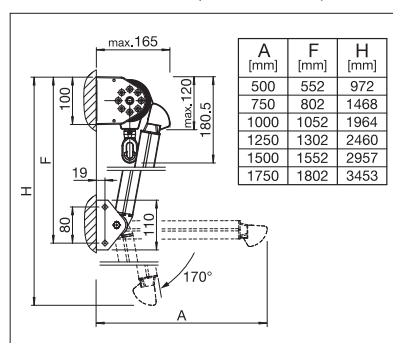

## S3110

 min. 1' 8"  
 max. 14' 9"

 min. 1' 8"  
 max. 5' 9"

 max. 50 km/h / 31 mph

Indication des mesures techniques en millimètres (1 mm = 0.03937")

S3110 Montage en façade

ENREGISTREMENT  
NÉCESSAIRE