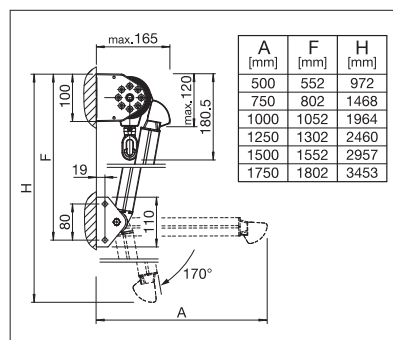

FENETRE & FAÇADE

**STORE À PROJECTION AVEC ANGLE DE CHUTE
AU CHOIX ENTRE 0° ET 170°**

METRO S3110

Sans caisson

- Store élégant pour montage en façade et sous dalle
- Bras latéraux pour montage en embrasure et en façade
- Possibilité de déplacement latéral des bras à projection
- Protection solaire variable sans sentiment d'isolement
- Création d'une atmosphère agréablement chaude par la combinaison de la lumière solaire et du coloris de toile

S3110

 min. 1' 8"
 max. 14' 9"

 min. 1' 8"
 max. 5' 9"

Indication des mesures techniques en millimètres (1 mm = 0.03937")

S3110 Montage en façade

ENREGISTREMENT
NÉCESSAIRE

COLOURS

Découvrez les nombreuses possibilités dans le choix des coloris de châssis.