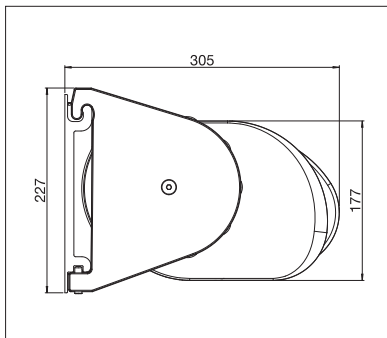

MESABOX

BALCON & TERRASSE
**STORE À CAISSON UNIQUE AVEC BRAS
TÉLESCOPIQUES**

MESABOX S9170

Montage en façade

Bras télescopiques

- Store à caisson unique avec bras télescopiques
- Tension élevée et continue de la toile grâce à la technique de bras télescopique
- Système de montage simple et éprouvé à suspendre
- Structure autoportante
- Possibilité de montage sur le mur ou sous dalle
- Inclinaison du store réglable de 0° à 90° selon le type de montage
- Profil de recouvrement de console en option

min. 11' 6"
max. 23' 0"

min. 8' 2"
max. 13' 1"

La classe de résistance au vent peut varier en fonction du modèle et des dimensions.

Indication des mesures techniques en millimètres (1 mm = 0.03937")

Montage en façade