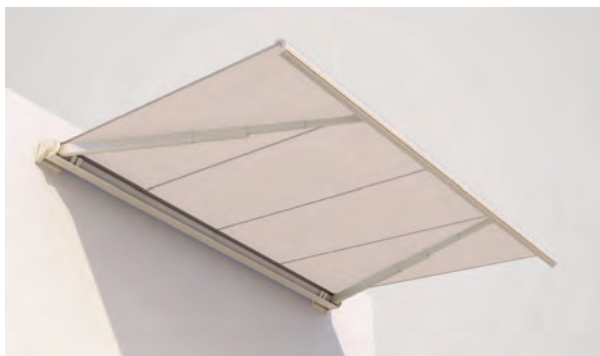

# MESABOX

BALCON & TERRASSE  
**STORE À CAISSON UNIQUE AVEC BRAS  
TÉLESCOPIQUES**

# MESABOX S9170

Montage en façade

Bras télescopiques

- Store à caisson unique avec bras télescopiques
- Tension élevée et continue de la toile grâce à la technique de bras télescopique
- Système de montage simple et éprouvé à suspendre
- Structure autoportante
- Possibilité de montage sur le mur ou sous dalle
- Inclinaison du store réglable de 0° à 90° selon le type de montage
- Profil de recouvrement de console en option