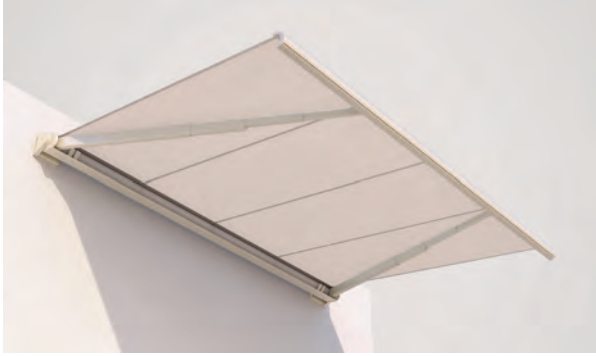

MESABOX

BALCON & TERRASSE
**STORE À CAISSON UNIQUE AVEC BRAS
TÉLESCOPIQUES**

MESABOX S9170

Montage en façade

Bras télescopiques

- Store à caisson unique avec bras télescopiques
- Tension élevée et continue de la toile grâce à la technique de bras télescopique
- Système de montage simple et éprouvé à suspendre
- Structure autoportante
- Possibilité de montage sur le mur ou sous dalle
- Inclinaison du store réglable de 0° à 90° selon le type de montage
- Profil de recouvrement de console en option

min. 11' 6"
max. 23' 0"

min. 8' 2"
max. 13' 1"

La classe de résistance au vent peut varier en fonction du modèle et des dimensions.

Indication des mesures techniques en millimètres (1 mm = 0.03937")

Montage en façade