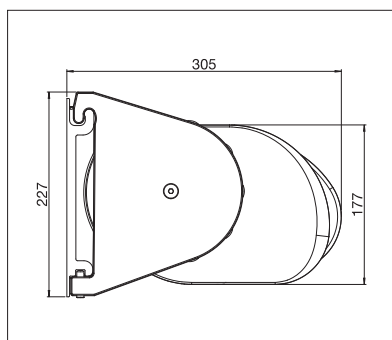

# MESABOX S9170

Montage en façade

Bras télescopiques

- Store à caisson unique avec bras télescopiques
- Tension élevée et continue de la toile grâce à la technique de bras télescopique
- Système de montage simple et éprouvé à suspendre
- Structure autoportante
- Possibilité de montage sur le mur ou sous dalle
- Inclinaison du store réglable de 0° à 90° selon le type de montage
- Profil de recouvrement de console en option

min. 11' 6"  
max. 23' 0"

min. 8' 2"  
max. 13' 1"

max. 50 km/h / 31 mph

max. 39 km/h / 24 mph  
pour avancée de 13' 1"

Indication des mesures techniques en millimètres (1 mm = 0.03937")

Montage en façade

Montage sous dalle