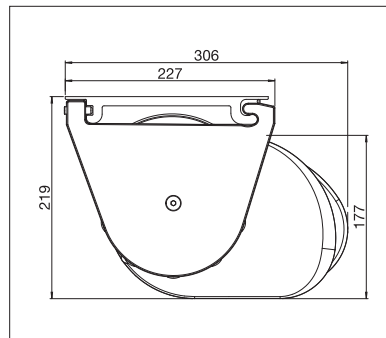

MESABOX

BALCON & TERRASSE
**STORE À CAISSON UNIQUE AVEC BRAS
TÉLESCOPIQUES**

MESABOX S9170

Montage en façade

Bras télescopiques

- Store à caisson unique avec bras télescopiques
- Tension élevée et continue de la toile grâce à la technique de bras télescopique
- Système de montage simple et éprouvé à suspendre
- Structure autoportante
- Possibilité de montage sur le mur ou sous dalle
- Inclinaison du store réglable de 0° à 90° selon le type de montage
- Profil de recouvrement de console en option

min. 11' 6"
max. 23' 0"

min. 8' 2"
max. 13' 1"

La classe de résistance au vent peut varier en fonction du modèle et des dimensions.

Indication des mesures techniques en millimètres (1 mm = 0.03937")

Montage en façade