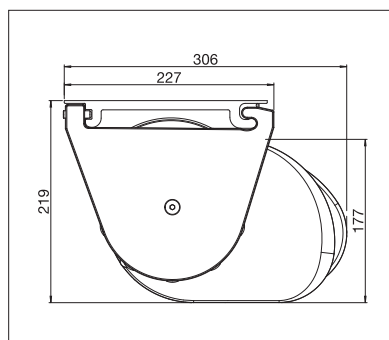

# MESABOX S9170

Montage en façade

Bras télescopiques

- Store à caisson unique avec bras télescopiques
- Tension élevée et continue de la toile grâce à la technique de bras télescopique
- Système de montage simple et éprouvé à suspendre
- Structure autoportante
- Possibilité de montage sur le mur ou sous dalle
- Inclinaison du store réglable de 0° à 90° selon le type de montage
- Profil de recouvrement de console en option

min. 11' 6"  
max. 23' 0"

min. 8' 2"  
max. 13' 1"

max. 50 km/h / 31 mph

max. 39 km/h / 24 mph  
pour avancée de 13' 1"

Indication des mesures techniques en millimètres (1 mm = 0.03937")

Montage en façade

Montage sous dalle