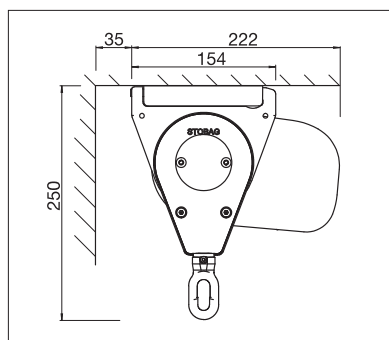

Montage sous dalle, Design arrondi

EN 13561

ENREGISTREMENT
NÉCESSAIRE

COLOURS

Découvrez les nombreuses possibilités dans le choix des coloris de châssis.

FABRICS

Faites votre choix dans une offre variée de tissus et de coloris.

ELECTRICS

Confort accru grâce à l'automatisation, aux systèmes de commande.