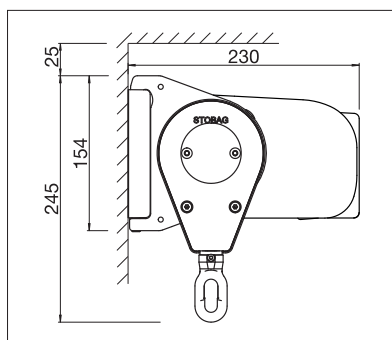

CASABOX

BALCON & TERRASSE

STORE À CAISSON AU DESIGN ÉLÉGANT

CASABOX BX2000

Design carré

Design arrondi

- Le caisson fermé protège contre les intempéries
- Plusieurs possibilités de montage au mur, sous dalle ou sur chevrons
- Système de montage simple et éprouvé à suspendre
- Inclinaison du store réglable jusqu'à 90° selon le type de montage
- Barre de charge carrée ou arrondie au choix
- Profil de recouvrement de console en option
- Le profil de raccordement mural optionnel empêche l'infiltration de la pluie entre la façade et le store

min. 6' 2"
max. 18' 1"*

min. 5' 3"
max. 9' 10"*

* max. 16' 5" de large × 9' 10" d'avancée
* max. 18' 1" de large × 8' 2" d'avancée

La classe de résistance au vent peut varier en fonction du modèle et des dimensions.

Indication des mesures techniques en millimètres (1 mm = 0.03937")

Montage en façade, Design carré

Montage sous dalle, Design arrondi

EN 13561

ENREGISTREMENT
NÉCESSAIRE

COLOURS

Découvrez les nombreuses possibilités dans le choix des coloris de châssis.