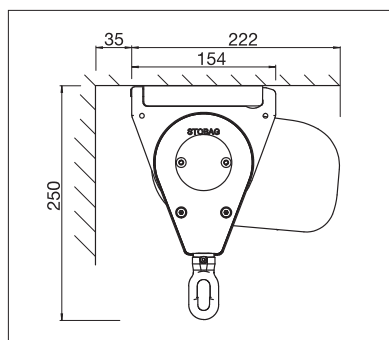

CASABOX

BALCON & TERRASSE

STORE À CAISSON AU DESIGN ÉLÉGANT

CASABOX BX2000

Design carré

Design arrondi

- Le caisson fermé protège contre les intempéries
- Plusieurs possibilités de montage au mur, sous dalle ou sur chevrons
- Système de montage simple et éprouvé à suspendre
- Inclinaison du store réglable jusqu'à 90° selon le type de montage
- Barre de charge carrée ou arrondie au choix
- Profil de recouvrement de console en option
- Le profil de raccordement mural optionnel empêche l'infiltration de la pluie entre la façade et le store

min. 6' 2"
max. 18' 1"*

min. 5' 3"
max. 9' 10"*

* max. 16' 5" de large × 9' 10" d'avancée
* max. 18' 1" de large × 8' 2" d'avancée

La classe de résistance au vent peut varier en fonction du modèle et des dimensions.

Indication des mesures techniques en millimètres (1 mm = 0.03937")

Montage en façade, Design carré

Montage sous dalle, Design arrondi

EN 13561

ENREGISTREMENT
NÉCESSAIRE

COLOURS

Découvrez les nombreuses possibilités dans le choix des coloris de châssis.