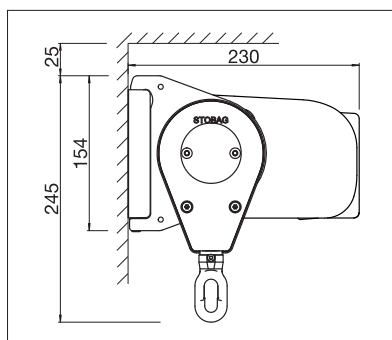

## CASABOX BX2000

Design carré

Design arrondi

- Le caisson fermé protège contre les intempéries
- Plusieurs possibilités de montage au mur, sous dalle ou sur chevrons
- Système de montage simple et éprouvé à suspendre
- Inclinaison du store réglable jusqu'à 90° selon le type de montage
- Barre de charge carrée ou arrondie au choix
- Profil de recouvrement de console en option
- Le profil de raccordement mural optionnel empêche l'infiltration de la pluie entre la façade et le store

min. 6' 2"  
max. 18' 1"\*

min. 5' 3"  
max. 9' 10"\*

\* max. 16' 5" de large × 9' 10" d'avancée  
\* max. 18' 1" de large × 8' 2" d'avancée

max. 31 mph

Indication des mesures techniques en millimètres (1 mm = 0.03937")