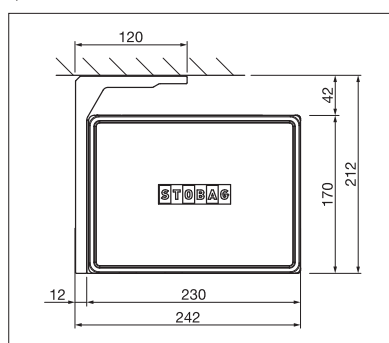

## CAMABOX BX4000

reddot award 2017  
winner

Design carré

Articulation de basculement

- Le caisson fermé protège contre les intempéries
- Design cubique moderne
- Plusieurs possibilités de montage au mur, sous dalle ou sur chevrons
- Position de console variable
- Inclinaison du store réglable de 5° à 35°
- Articulation de basculement intégrée

BX4000

**NEW**min. 7' 0"  
max. 18' 1"min. 4' 11"  
max. 9' 10"

Indication des mesures techniques en millimètres (1 mm = 0.03937")

Montage en façade

Montage sous dalle

EN 13561

ENREGISTREMENT  
NÉCESSAIRE