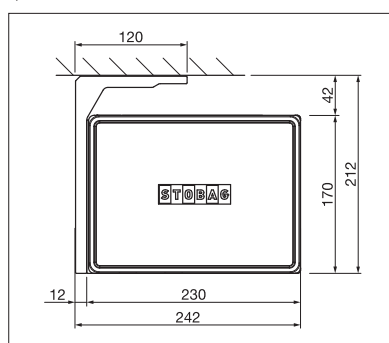

## CAMABOX BX4000

reddot award 2017  
winner

Design carré

Articulation de basculement

- Le caisson fermé protège contre les intempéries
- Design cubique moderne
- Plusieurs possibilités de montage au mur, sous dalle ou sur chevrons
- Position de console variable
- Inclinaison du store réglable de 5° à 35°
- Articulation de basculement intégrée

BX4000

**NEW**
 min. 7' 0"  
max. 18' 1"

 min. 4' 11"  
max. 9' 10"

 CLASS 3  
max. 31 mph

Indication des mesures techniques en millimètres (1 mm = 0.03937")

Montage en façade

Montage sous dalle

CE  
EN 13561ENREGISTREMENT  
NÉCESSAIRE