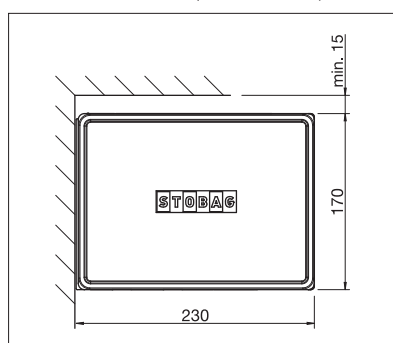

## CAMABOX BX4000

reddot award 2017  
winner

Design carré

Articulation de basculement

- Le caisson fermé protège contre les intempéries
- Design cubique moderne
- Plusieurs possibilités de montage au mur, sous dalle ou sur chevrons
- Position de console variable
- Inclinaison du store réglable de 5° à 35°
- Articulation de basculement intégrée

BX4000

**NEW**min. 7' 0"  
max. 18' 1"min. 4' 11"  
max. 9' 10"

Indication des mesures techniques en millimètres (1 mm = 0.03937")

Montage en façade

Montage sous dalle

EN 13561

ENREGISTREMENT  
NÉCESSAIRE