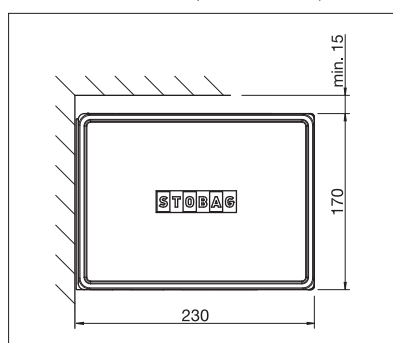

## CAMABOX BX4000

reddot award 2017  
winner

Design carré

Articulation de basculement

- Le caisson fermé protège contre les intempéries
- Design cubique moderne
- Plusieurs possibilités de montage au mur, sous dalle ou sur chevrons
- Position de console variable
- Inclinaison du store réglable de 5° à 35°
- Articulation de basculement intégrée

BX4000

**NEW**
 min. 7' 0"  
max. 18' 1"

 min. 4' 11"  
max. 9' 10"

 CLASS 3  
max. 31 mph

Indication des mesures techniques en millimètres (1 mm = 0.03937")

Montage en façade

Montage sous dalle

CE  
EN 13561ENREGISTREMENT  
NÉCESSAIRE