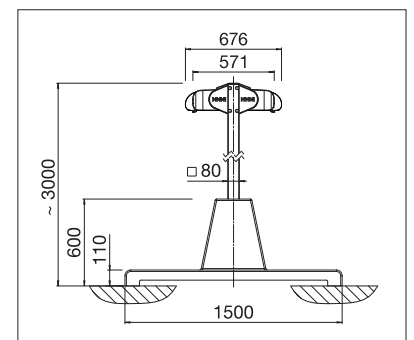

EN 13561

ENREGISTREMENT
NÉCESSAIRE

COLOURS

Découvrez les nombreuses possibilités dans le choix des coloris de châssis.

FABRICS

Faites votre choix dans une offre variée de tissus et de coloris.

ELECTRICS

Confort accru grâce à l'automatisation, aux systèmes de commande.