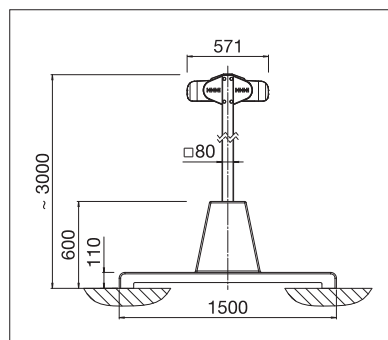

- Grande surface ombragée avec seulement deux montants
- Store gauche et droit protégé dans un caisson séparé
- Caissons de forme carrée ou arrondie, au choix
- Surface d'ombrage gauche ou droite manipulable de manière individuelle
- Possibilité d'ancrage des montants par des douilles intégrées au sol ou un socle en béton
- Montage simple et rapide
- Système d'ombrage optionnel disponible
- Volant-Plus optionnel: Toile acrylique jusqu'à max. 3' 11" et Soltis 86/Soltis 92 jusqu'à max. 5' 7" de hauteur. Enroulement amélioré grâce au système Floating (tube d'enroulement flottant)
- Combinable avec le plancher modulable en aluminium STOBAG (I.S.L.A. Concept)

OS7000

min. 6' 11"
max. 21' 9"*

min. 9' 10"
max. 23' 0"

Hauteur des montants
~ 9' 11"

* à partir de 20' 1" uniquement avec moteur

La classe de résistance au vent peut varier en fonction du modèle et des dimensions.

Indication des mesures techniques en millimètres (1 mm = 0.03937")

Avec douilles de sol

Avec socle en béton

Avec socle en béton et Volant-Plus

EN 13561

ENREGISTREMENT
NÉCESSAIRE

COLOURS

Découvrez les nombreuses possibilités dans le choix des coloris de châssis.