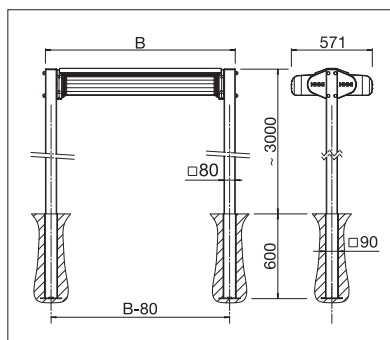

- Grande surface ombragée avec seulement deux montants
- Store gauche et droit protégé dans un caisson séparé
- Caissons de forme carrée ou arrondie, au choix
- Surface d'ombrage gauche ou droite manipulable de manière individuelle
- Possibilité d'ancrage des montants par des douilles intégrées au sol ou un socle en béton
- Montage simple et rapide
- Système d'ombrage optionnel disponible
- Volant-Plus optionnel: Toile acrylique jusqu'à max. 3' 11" et Soltis 86/Soltis 92 jusqu'à max. 5' 7" de hauteur. Enroulement amélioré grâce au système Floating (tube d'enroulement flottant)
- Combinable avec le plancher modulable en aluminium STOBAG (I.S.L.A. Concept)

OS7000

min. 6' 11"
max. 21' 9"*

min. 9' 10"
max. 23' 0"

Hauteur des montants
~ 9' 11"

* à partir de 20' 1" uniquement avec moteur

max. 31mph

max. 24mph
avec Volant-Plus

Indication des mesures techniques en millimètres (1 mm = 0.03937")