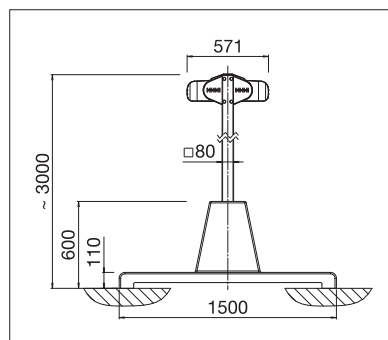

Avec socle en béton