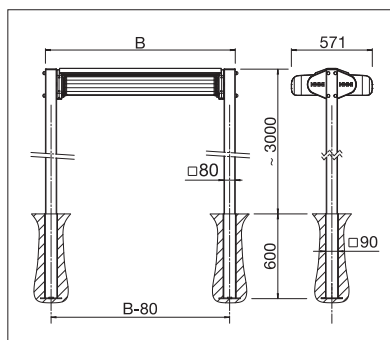

- Grande surface ombragée avec seulement deux montants
- Store gauche et droit protégé dans un caisson séparé
- Caissons de forme carrée ou arrondie, au choix
- Surface d'ombrage gauche ou droite manipulable de manière individuelle
- Possibilité d'ancrage des montants par des douilles intégrées au sol ou un socle en béton
- Montage simple et rapide
- Système d'ombrage optionnel disponible
- Volant-Plus optionnel: Toile acrylique jusqu'à max. 3' 11" et Soltis 86/Soltis 92 jusqu'à max. 5' 7" de hauteur. Enroulement amélioré grâce au système Floating (tube d'enroulement flottant)
- Combinable avec le plancher modulable en aluminium STOBAG (I.S.L.A. Concept)

OS7000

min. 6' 11"
max. 21' 9"*

min. 9' 10"
max. 23' 0"

Hauteur des montants
~ 9' 11"

* à partir de 20' 1" uniquement avec moteur

La classe de résistance au vent peut varier en fonction du modèle et des dimensions.

Indication des mesures techniques en millimètres (1 mm = 0.03937")

Avec douilles de sol

Avec socle en béton

Avec socle en béton et Volant-Plus

EN 13561

ENREGISTREMENT
NÉCESSAIRE

COLOURS

Découvrez les nombreuses possibilités dans le choix des coloris de châssis.