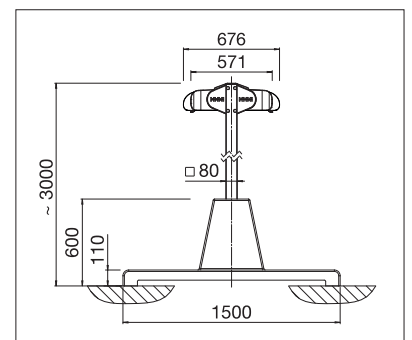

- Grande surface ombragée avec seulement deux montants
- Store gauche et droit protégé dans un caisson séparé
- Caissons de forme carrée ou arrondie, au choix
- Surface d'ombrage gauche ou droite manipulable de manière individuelle
- Possibilité d'ancrage des montants par des douilles intégrées au sol ou un socle en béton
- Montage simple et rapide
- Système d'ombrage optionnel disponible
- Volant-Plus optionnel: Toile acrylique jusqu'à max. 3' 11" et Soltis 86/Soltis 92 jusqu'à max. 5' 7" de hauteur. Enroulement amélioré grâce au système Floating (tube d'enroulement flottant)
- Combinable avec le plancher modulable en aluminium STOBAG (I.S.L.A. Concept)

OS7000

min. 6' 11"
max. 21' 9"*

min. 9' 10"
max. 23' 0"

Hauteur des montants
~ 9' 11"

* à partir de 20' 1" uniquement avec moteur

La classe de résistance au vent peut varier en fonction du modèle et des dimensions.

Indication des mesures techniques en millimètres (1 mm = 0.03937")

Avec douilles de sol

Avec socle en béton

Avec socle en béton et Volant-Plus

EN 13561

ENREGISTREMENT
NÉCESSAIRE

COLOURS

Découvrez les nombreuses possibilités dans le choix des coloris de châssis.