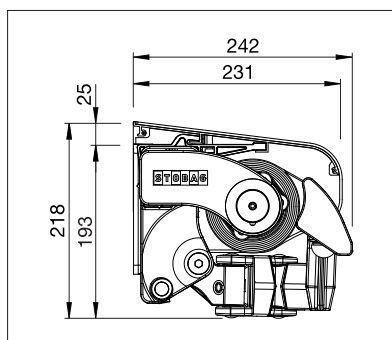

min. 5' 11"
max. 23' 0"

min. 4' 11"
max. 9' 10"

max. 50 km/h / 31 mph

max. 39 km/h / 24 mph
pour avancée de 9' 10"

Indication des mesures techniques en millimètres (1 mm = 0.03937")

Montage en façade avec auvent