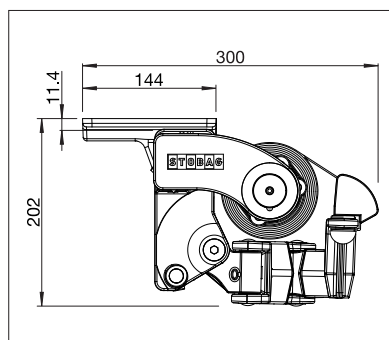

Montage sous dalle

EN 13561

ENREGISTREMENT
NÉCESSAIRE

COLOURS

Découvrez les nombreuses possibilités dans le choix des coloris de châssis.

FABRICS

Faites votre choix dans une offre variée de tissus et de coloris.

ELECTRICS

Confort accru grâce à l'automatisation, aux systèmes de commande.