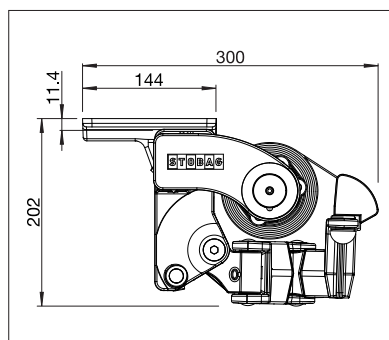

AZUR

BALCON & TERRASSE

**STORE À BRAS ARTICULÉ STABLE AVEC
TUBE PORTEUR RECTANGULAIRE**

AZUR SG2400

Montage en façade avec auvent

Montage sur chevrons

- Store à tube porteur carré stable et d'un très bon rapport qualité/prix
- Inclinaison du store réglable de 1° à 60°
- Plusieurs possibilités de montage au mur, sous dalle ou sur chevrons
- Position de console variable
- Choix de différents types de supports
- Couvert de protection disponible
- Le volant optionnel assure une ombre supplémentaire et dissimule visuellement les bras du store
- Design élégant et indémodable

min. 5' 11"
max. 23' 0"

min. 4' 11"
max. 9' 10"

max. 50 km/h / 31 mph

max. 39 km/h / 24 mph
pour avancée de 9' 10"

Indication des mesures techniques en millimètres (1 mm = 0.03937")

Montage en façade avec auvent