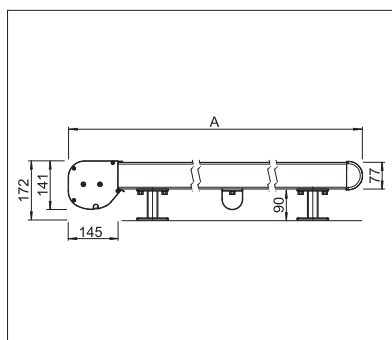

PS4500

 min. 2' 11"
 max. 18' 1"

 min. 2' 7"
 max. 19' 8"

 CLASS 3
 max. 50 km/h / 31 mph

Indication des mesures techniques en millimètres (1 mm = 0.03937")

PS4500

EN 13561

ENREGISTREMENT
NÉCESSAIRE