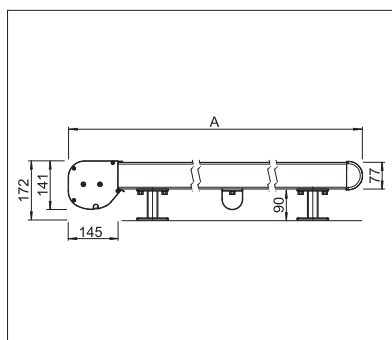

AIROMATIC

JARDINS D'HIVER & ATRIUM

**STORE DISCRET POUR JARDIN D'HIVER,
MÊME DE PETITE DIMENSION**

AIROMATIC PS4500

Support de fixation

- Structure autoportante
- Les dimensions de construction compactes permettent un montage sur les fenêtres les plus petites
- Tension élevée et continue de la toile à chaque position
- Coulisse avec rainure de fixation pour un montage en continu des consoles de fixation
- Montage simple et flexible grâce aux divers supports de fixation
- Montage en embrasure possible grâce aux coulisses

PS4500

 min. 2' 11"
 max. 14' 9"/18' 1"

 min. 2' 7"
 max. 16' 5"/19' 8"

Indication des mesures techniques en millimètres (1 mm = 0.03937")

PS4500

EN 13561

ENREGISTREMENT
NÉCESSAIRE

COLOURS