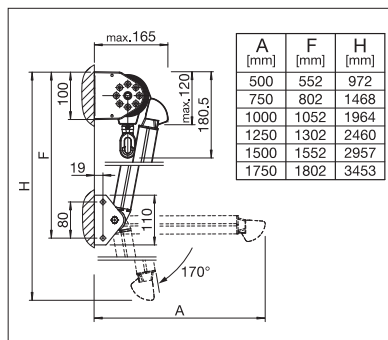

S3110

 min. 1' 8"
max. 14' 9"

 min. 1' 8"
max. 5' 9"

 CLASS 3 max. 31 mph

Technical dimensions in millimetres (1 mm = 0.03937")

S3110 Wall installation

ENREGISTREMENT
NÉCESSAIRE

COLOURS